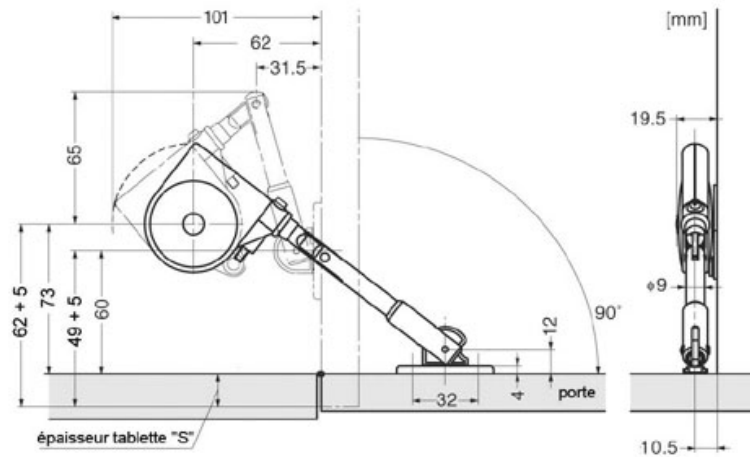

COMPAS POUR ABATTANT

SUGATSUNE

<https://www.socomenal.com/compas-pour-abattant-p8409>

Tel : 03 88 78 96 96

Fax : 02 43 30 26 16

www.socomenal.com

COMPAS POUR ABATTANT

SUGATSUNE