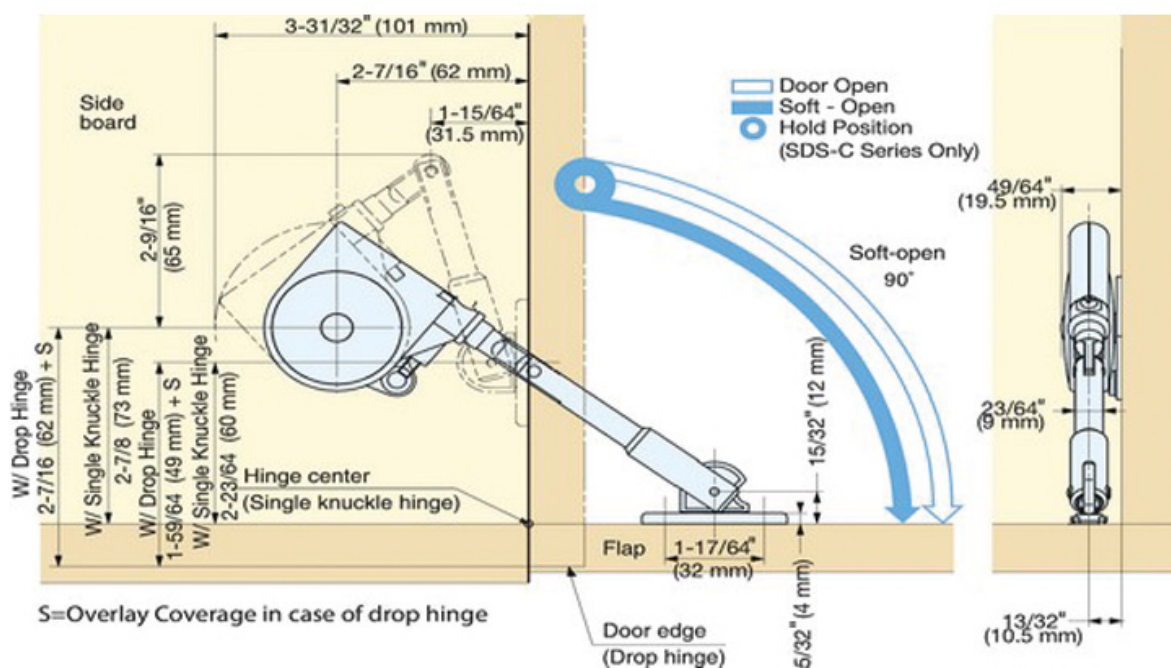

COMPAS POUR ABATTANT

SUGATSUNE

<https://www.socomenal.com/compas-pour-abattant-p8409>

Tel : 03 88 78 96 96

Fax : 02 43 30 26 16

www.socomenal.com

COMPAS POUR ABATTANT

SUGATSUNE