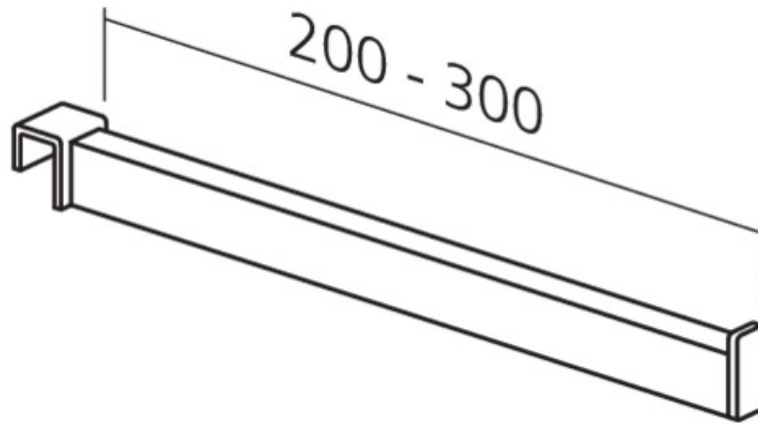

CONSOLE BRAS DROIT LOFT 2

SOFADI

<https://www.socomenal.com/console-bras-droit-loft-2-p30678>

Tel : 03 88 78 96 96

Fax : 02 43 30 26 16

www.socomenal.com