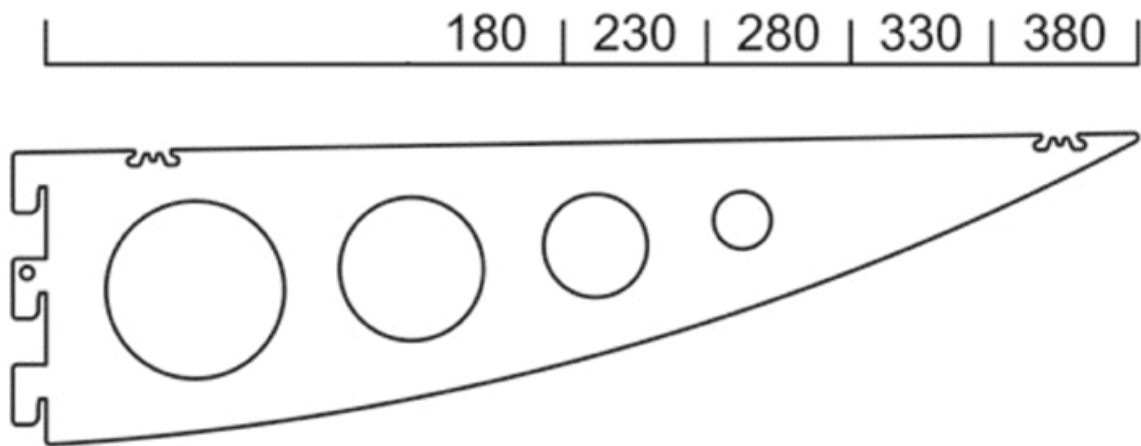

# CONSOLE AJOURÉE DMA SOFT DESIGN

SOFADI

<https://www.socomenal.com/console-design-ajouree-dma-p4908>

Tel : 03 88 78 96 96

Fax : 02 43 30 26 16

[www.socomenal.com](http://www.socomenal.com)