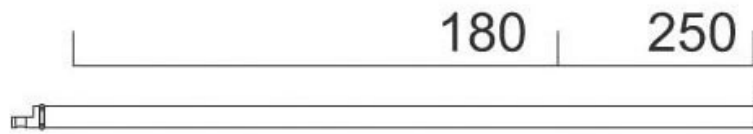

CONSOLE DROITE DOT1

SOFADI

<https://www.socomenal.com/console-droite-dot1-p30491>

Tel : 03 88 78 96 96

Fax : 02 43 30 26 16

www.socomenal.com