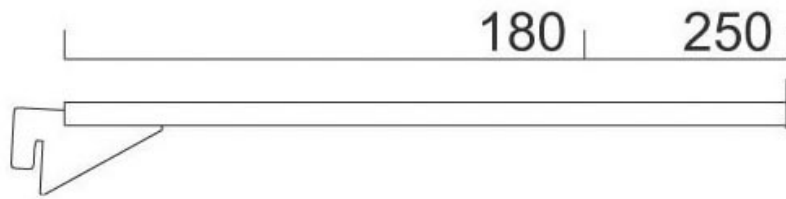

CONSOLE DROITE DOT2

SOFADI

<https://www.socomenal.com/console-droite-dot2-p30489>

Tel : 03 88 78 96 96

Fax : 02 43 30 26 16

www.socomenal.com