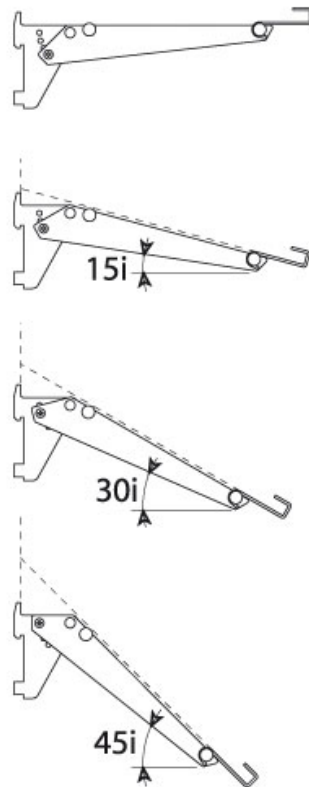

CONSOLE POUR TABLETTE INCLINABLE 2460 SQUARE CLASSIC 200

SOFADI

<https://www.socomenal.com/console-inclinable-p10355>

Tel : 03 88 78 96 96

Fax : 02 43 30 26 16

www.socomenal.com