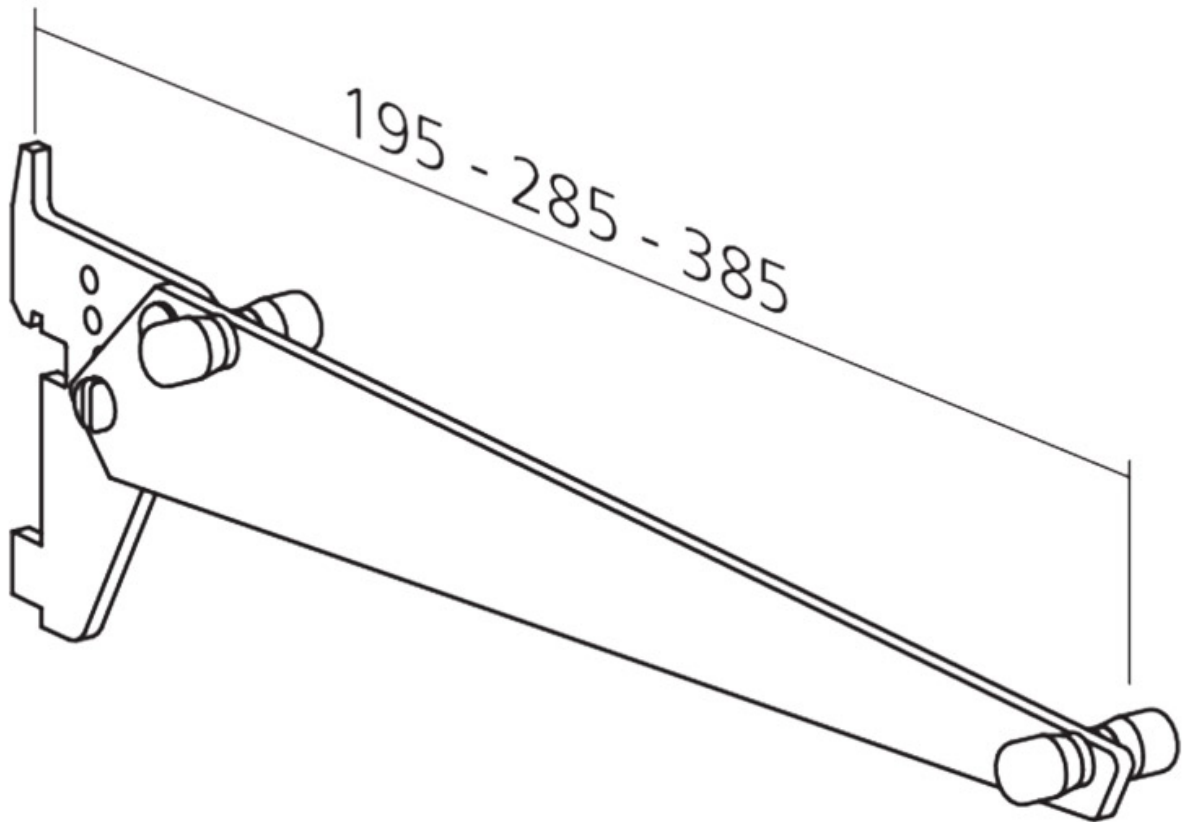

# CONSOLE POUR TABLETTE INCLINABLE 2460 SQUARE CLASSIC 200

SOFADI

<https://www.socomenal.com/console-inclinable-p10355>

Tel : 03 88 78 96 96

Fax : 02 43 30 26 16

[www.socomenal.com](http://www.socomenal.com)