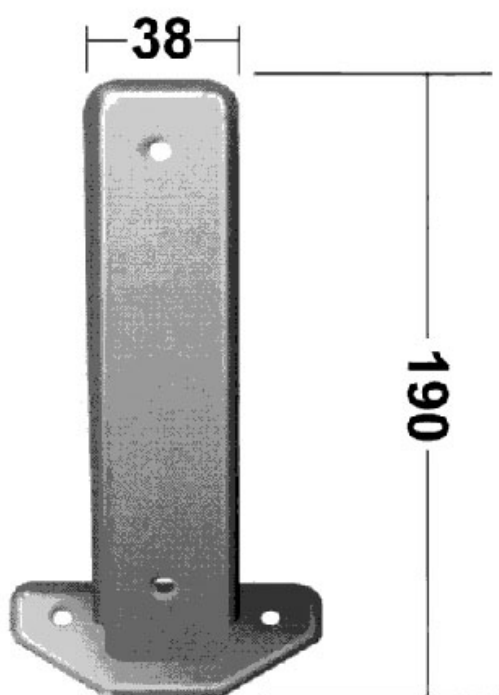

CONSOLE LINÉAIRE

ITAR

<https://www.socomenal.com/console-lineaire-p2200>

Tel : 03 88 78 96 96

Fax : 02 43 30 26 16

www.socomenal.com