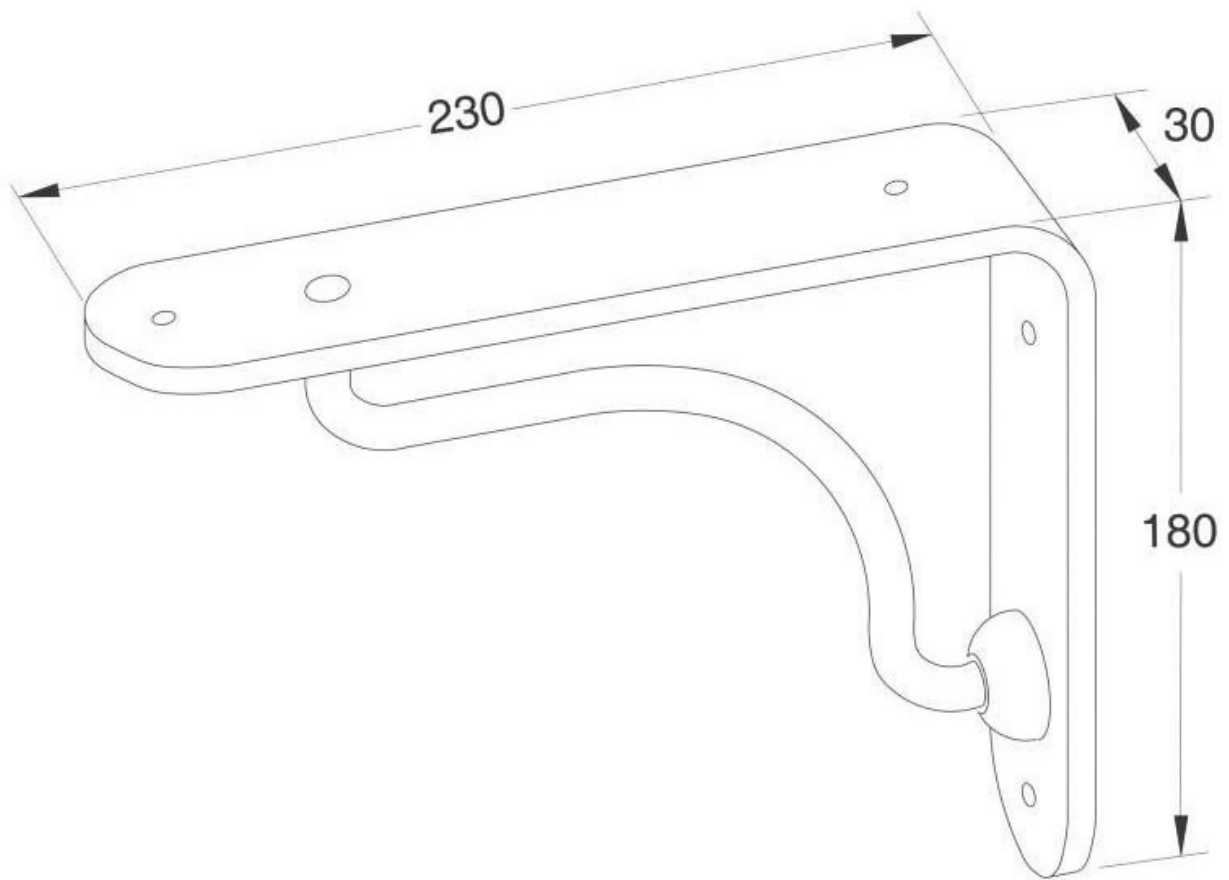

# CONSOLE PALLADIO

ITAR

<https://www.socomenal.com/console-palladio-p31064>

Tel : 03 88 78 96 96

Fax : 02 43 30 26 16

[www.socomenal.com](http://www.socomenal.com)