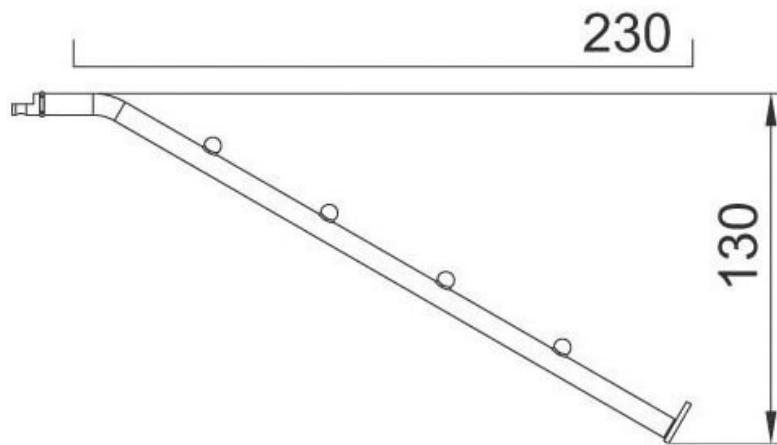

CONSOLE PERROQUET DOT1

SOFADI

<https://www.socomenal.com/console-perroquet-dot1-p30493>

Tel : 03 88 78 96 96

Fax : 02 43 30 26 16

www.socomenal.com