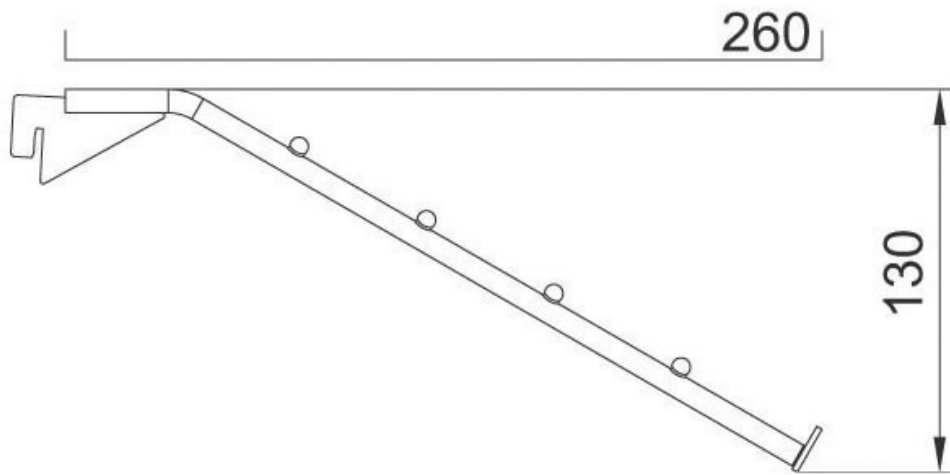

CONSOLE PERROQUET DOT2

SOFADI

<https://www.socomenal.com/console-perroquet-dot2-p30490>

Tel : 03 88 78 96 96

Fax : 02 43 30 26 16

www.socomenal.com