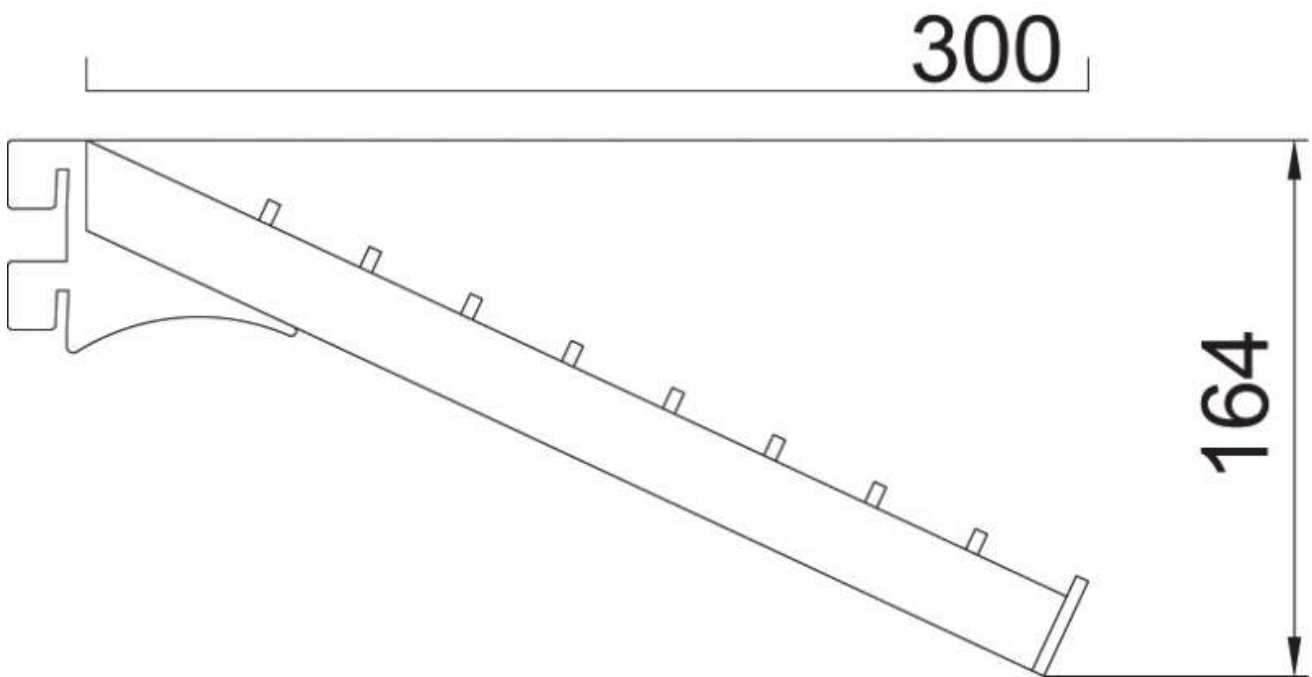

CONSOLE PERROQUET LOFT 2

SOFADI

<https://www.socomenal.com/console-perroquet-loft-2-p30675>

Tel : 03 88 78 96 96

Fax : 02 43 30 26 16

www.socomenal.com