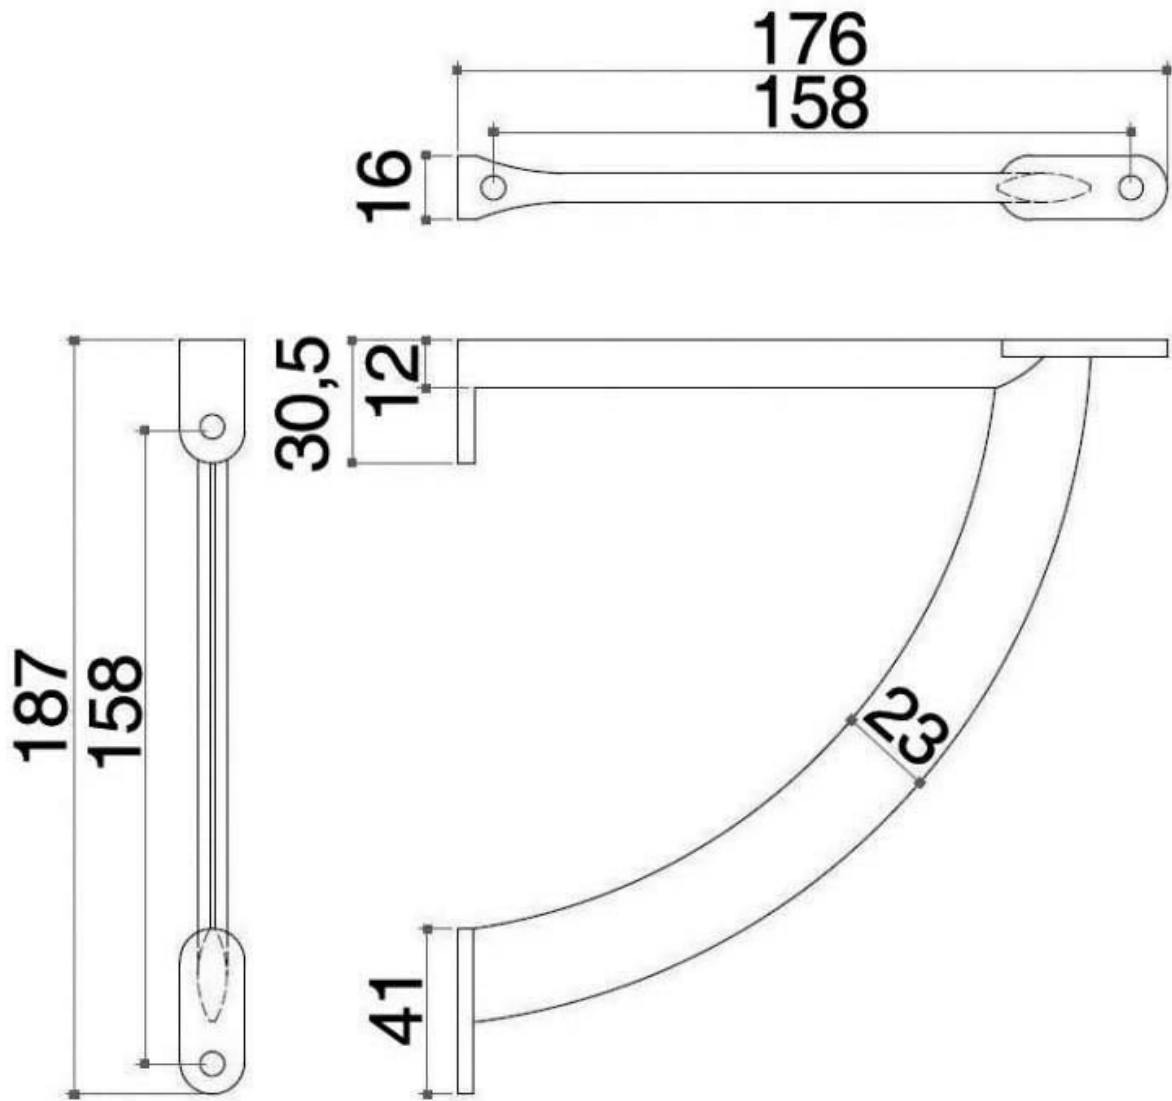

CONSOLE QUART DE CERCLE

ITAR

<https://www.socomenal.com/console-quart-de-cercle-p30909>

Tel : 03 88 78 96 96

Fax : 02 43 30 26 16

www.socomenal.com