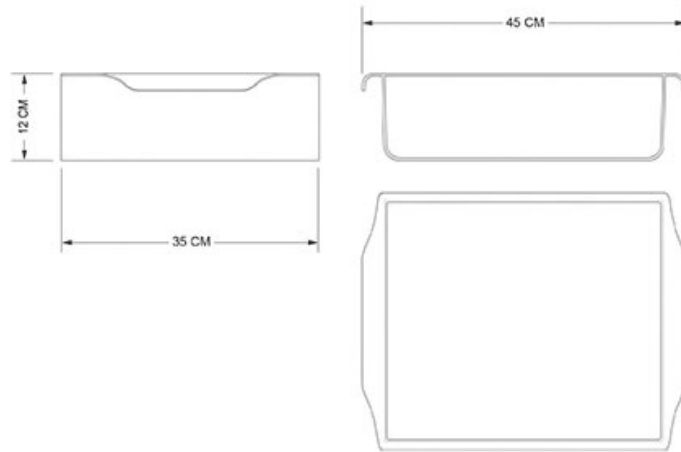

CORBEILLE 1 BAC

AMBOS

<https://www.socomenal.com/corbeille-1-bac-p59645>

Tel : 03 88 78 96 96

Fax : 02 43 30 26 16

www.socomenal.com

CORBEILLE 1 BAC

AMBOS