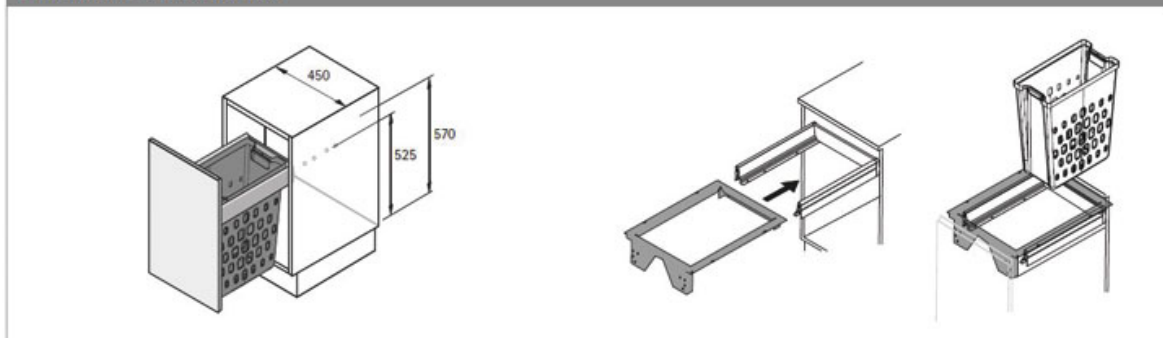

CORBEILLE À LINGE ARCITECH PULL LANDRY

HETTICH

Dimensions d'installation

<https://www.socomenal.com/corbeille-a-linge-arcitech-pull-landry--p64673>

Tel : 03 88 78 96 96

Fax : 02 43 30 26 16

www.socomenal.com