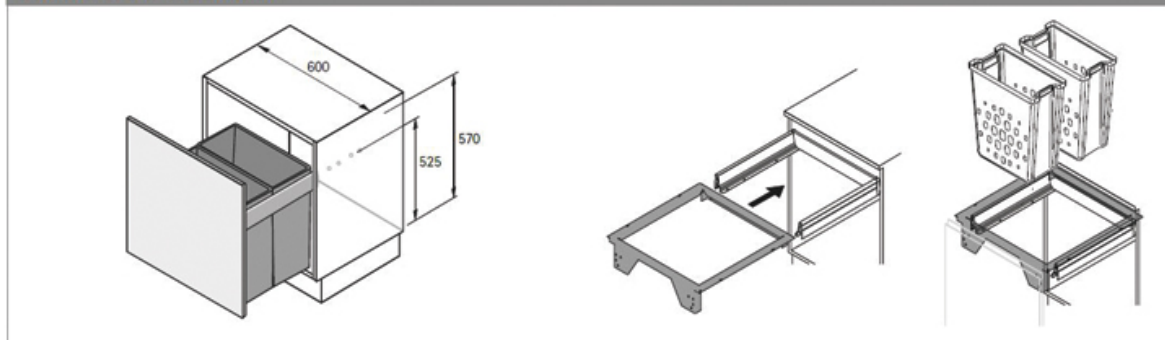

CORBEILLE À LINGE ARCITECH PULL LANDRY

HETTICH

Dimensions d'installation

<https://www.socomenal.com/corbeille-a-linge-arcitech-pull-landry--p64673>

Tel : 03 88 78 96 96

Fax : 02 43 30 26 16

www.socomenal.com