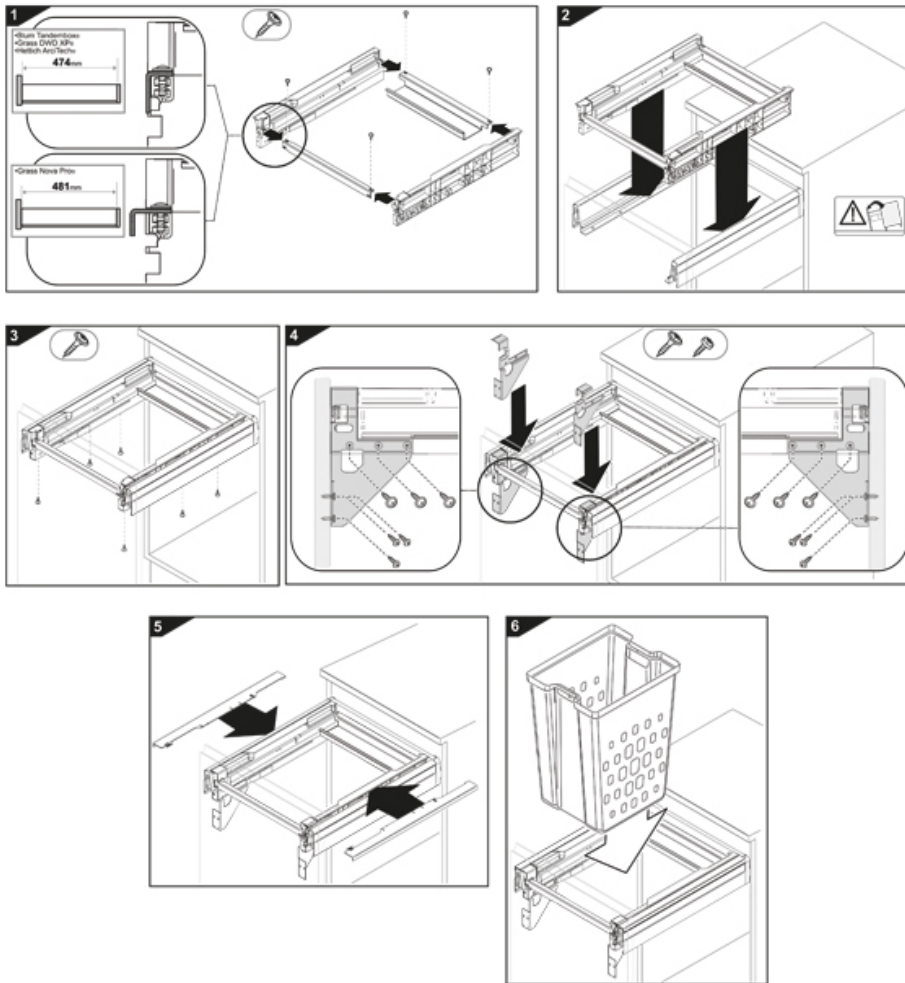

CORBEILLES À LINGE POUR TIROIR EXTRACTIBLE

GOLLINUCCI

<https://www.socomenal.com/corbeilles-a-linge-pour-tiroir-extractible-p64684>

Tel : 03 88 78 96 96

Fax : 02 43 30 26 16

www.socomenal.com

CORBEILLES À LINGE POUR TIROIR EXTRACTIBLE