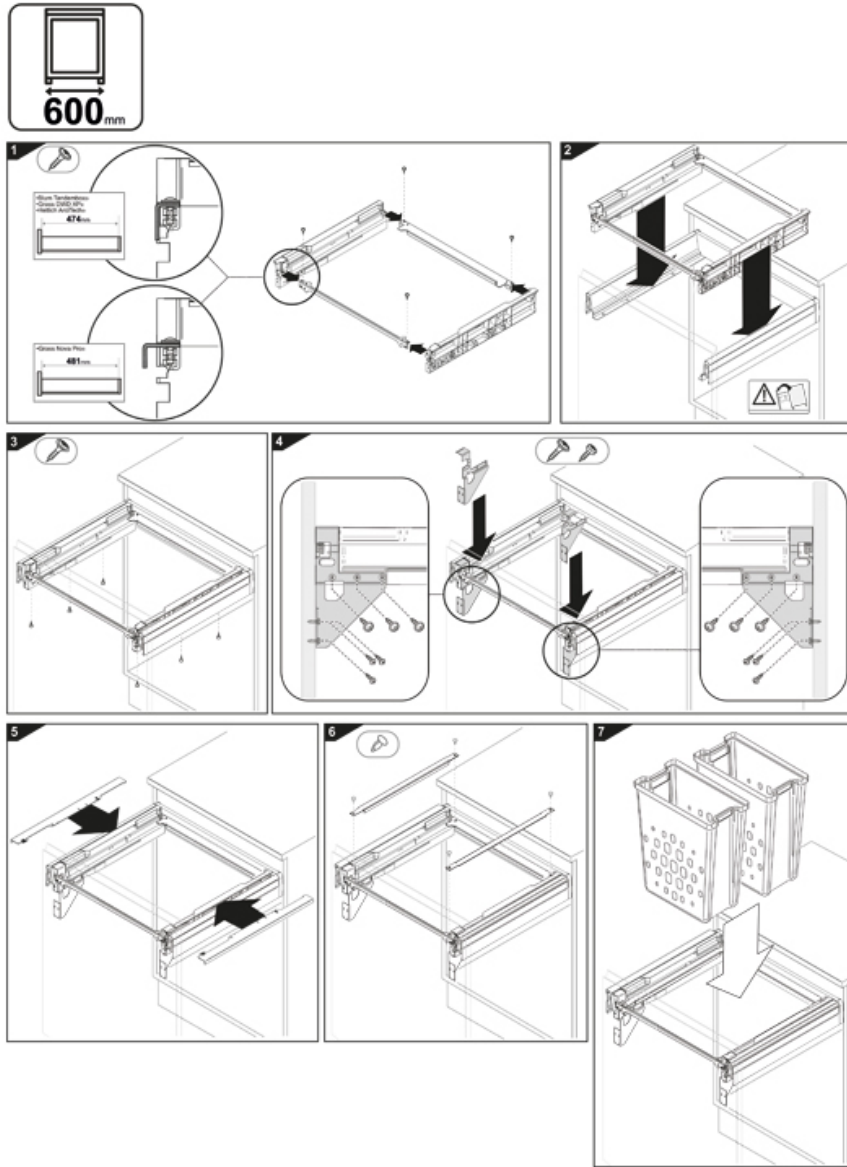

CORBEILLES À LINGE POUR TIROIR EXTRACTIBLE

GOLLINUCCI

<https://www.socomenal.com/corbeilles-a-linge-pour-tiroir-extractible-p64684>

Tel : 03 88 78 96 96

Fax : 02 43 30 26 16

www.socomenal.com