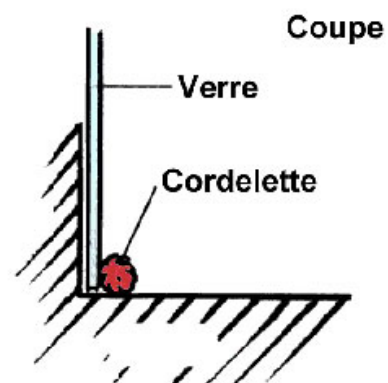

Schémas de pose

<https://www.socomenal.com/cordelette-pour-pareclose-p6000>