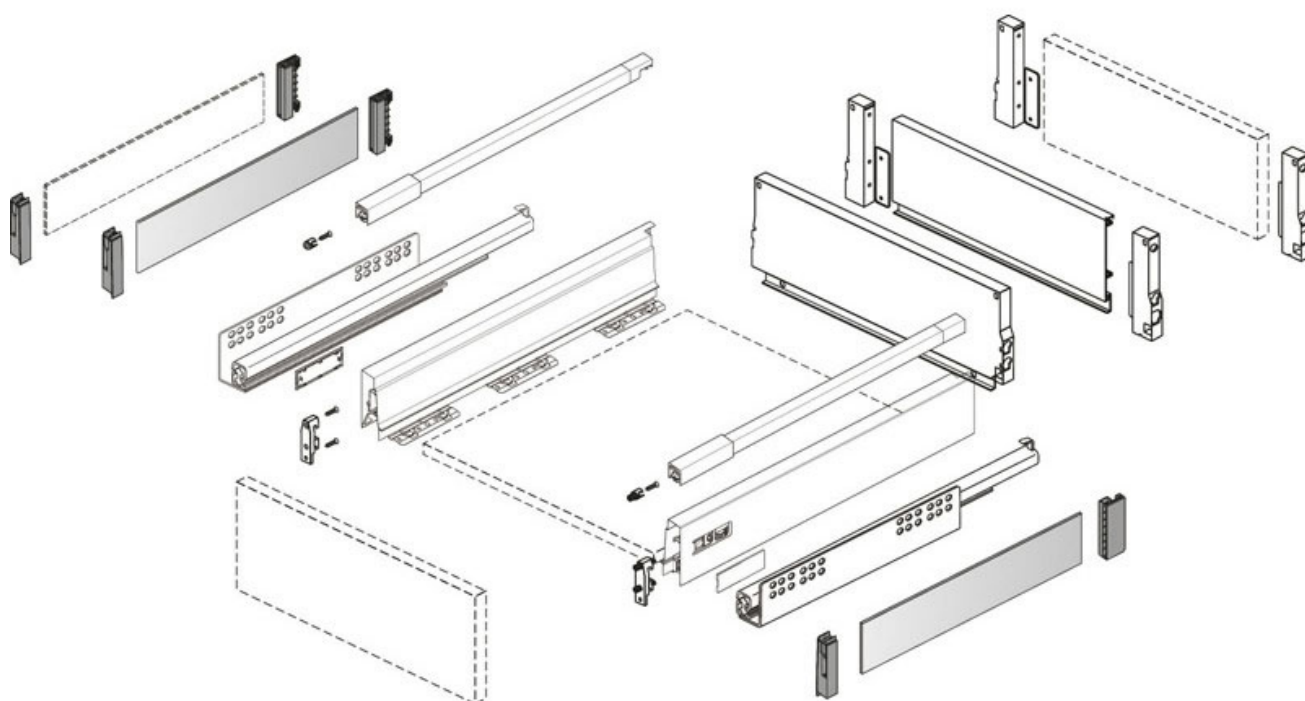

CÔTÉ D'HABILLAGE TOPSIDE MÉTAL POUR TIROIR HAUTEUR 144

HETTICH

<https://www.socomenal.com/cote-d-habillage-topside-metal-pour-tiroir-hauteur-144-p57184>

Tel : 03 88 78 96 96

Fax : 02 43 30 26 16

www.socomenal.com