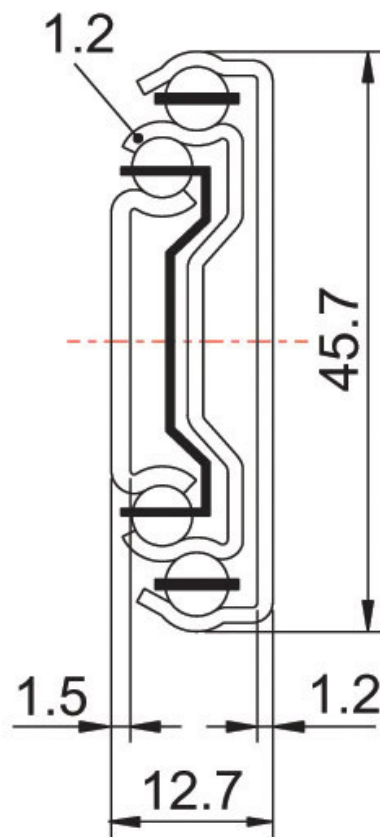

TCASYSTEM

<https://www.socomenal.com/coulisse-a-billes-fixation-laterale-p10798>

Tel : 03 88 78 96 96

Fax : 02 43 30 26 16

www.socomenal.com

COULISSE À BILLES FIXATION LATÉRALE

TCASYSTEM

A	B	C	D	E	F	⊙	Références
250	250	160	-	160	-	1	209 70300 25002
300	302	192	-	192	-	1	209 70300 30002
350	354	96	160	256	-	1	209 70300 35002
400	400	128	160	288	-	1	209 70300 40002
450	452	160	192	288	352	1	209 70300 45002
500	515	192	224	288	416	1	209 70300 50002
550	558	192	256	288	416	1	209 70300 55002
600	600	224	288	320	480	1	209 70300 60002
650	650	256	288	352	544	1	209 70300 65002
700	705	256	352	352	576	1	209 70300 70002