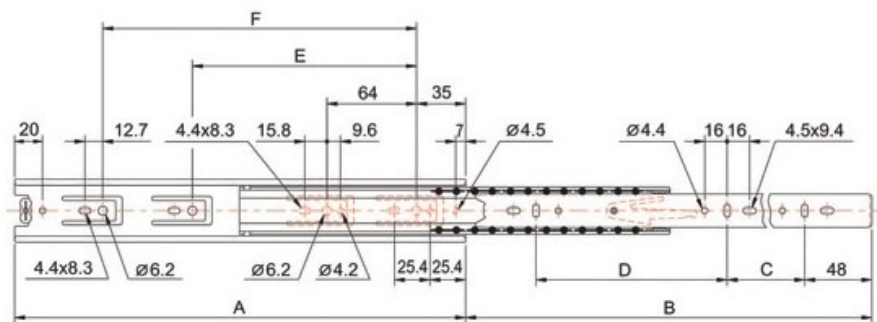

COULISSE À BILLES FIXATION LATÉRALE

TCASYSYSTEM

<https://www.socomenal.com/coulisse-a-billes-fixation-laterale-p10798>

Tel : 03 88 78 96 96

Fax : 02 43 30 26 16

www.socomenal.com

COULISSE À BILLES FIXATION LATÉRALE

TCASYSTEM

<https://www.socomenal.com/coulisse-a-billes-fixation-laterale-p10798>

Tel : 03 88 78 96 96

Fax : 02 43 30 26 16

www.socomenal.com

COULISSE À BILLES FIXATION LATÉRALE

TCASYSTEM

A	B	C	D	E	F	⊙	Références
250	250	160	-	160	-	1	209 70300 25002
300	302	192	-	192	-	1	209 70300 30002
350	354	96	160	256	-	1	209 70300 35002
400	400	128	160	288	-	1	209 70300 40002
450	452	160	192	288	352	1	209 70300 45002
500	515	192	224	288	416	1	209 70300 50002
550	558	192	256	288	416	1	209 70300 55002
600	600	224	288	320	480	1	209 70300 60002
650	650	256	288	352	544	1	209 70300 65002
700	705	256	352	352	576	1	209 70300 70002