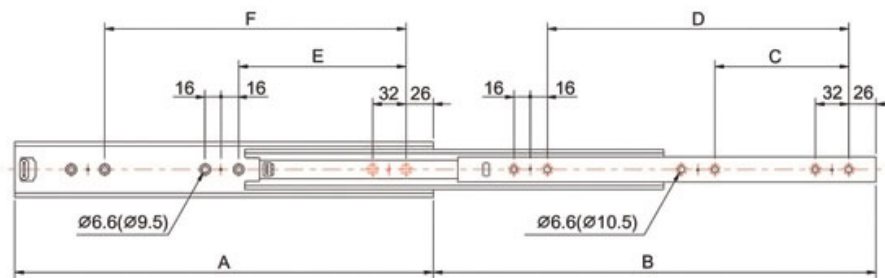

COULISSE À BILLES FORTE CHARGE

TCASYSYSTEM

<https://www.socomenal.com/coulisse-a-billes-forte-charge-p10803>

Tel : 03 88 78 96 96

Fax : 02 43 30 26 16

www.socomenal.com