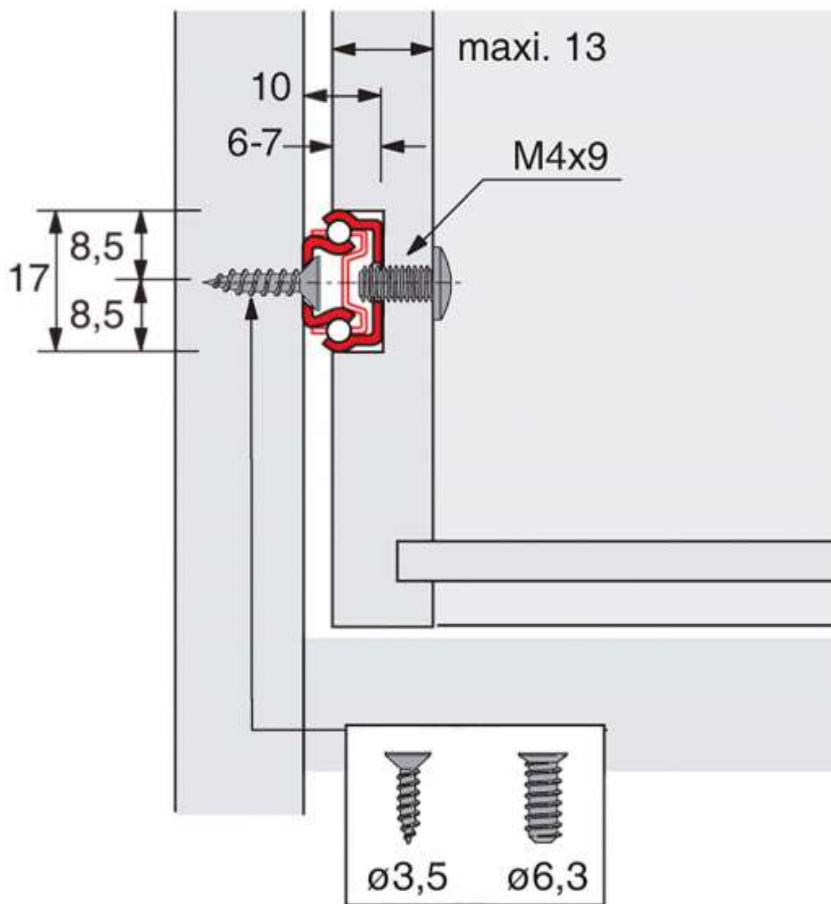

2 vis M4 x 9 sont jointes à chaque jeu

<https://www.socomenal.com/coulisse-a-billes-ka-1730-hauteur-17-p28530>