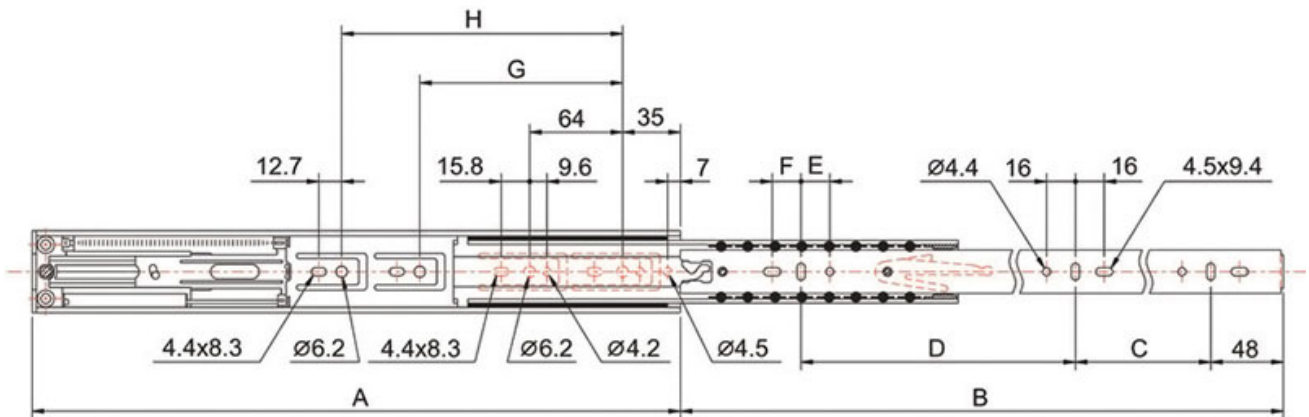

COULISSE À BILLES PUSH

TCASYSTEM

<https://www.socomenal.com/coulisse-a-billes-push-p10957>

Tel : 03 88 78 96 96

Fax : 02 43 30 26 16

www.socomenal.com