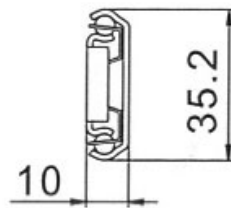

COULISSE À BILLES SORTIE 3/4

TCASYSTEM

<https://www.socomenal.com/coulisse-a-billes-sortie-3-4-p10804>

Tel : 03 88 78 96 96

Fax : 02 43 30 26 16

www.socomenal.com

COULISSE À BILLES SORTIE 3/4

TCASYSTEM

A	B	C	D	E	F	●	Références
300	-	160	-	96	128	1	209 70900 30002
350	-	192	-	128	128	1	209 70900 35002
400	96	256	-	160	160	1	209 70900 40002
450	96	288	-	160	192	1	209 70900 45002
500	96	320	416	192	224	1	209 70900 50002
550	96	320	416	224	224	1	209 70900 55002
600	96	320	448	256	256	1	209 70900 66002

vendu à la paire

<https://www.socomenal.com/coulisse-a-billes-sortie-3-4-p10804>

Tel : 03 88 78 96 96

Fax : 02 43 30 26 16

www.socomenal.com