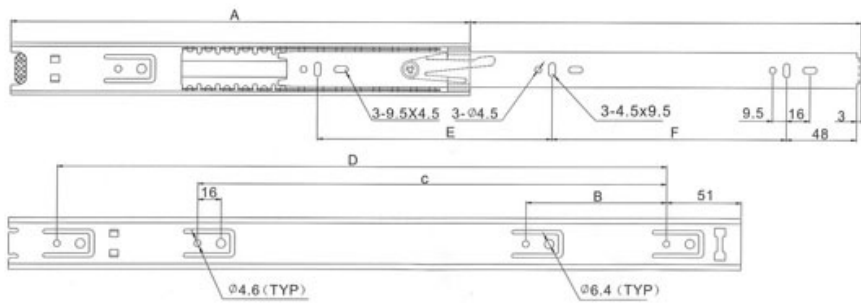

COULISSE À BILLES SORTIE 3/4

TCASYSYSTEM

<https://www.socomenal.com/coulisse-a-billes-sortie-3-4-p10804>

Tel : 03 88 78 96 96

Fax : 02 43 30 26 16

www.socomenal.com