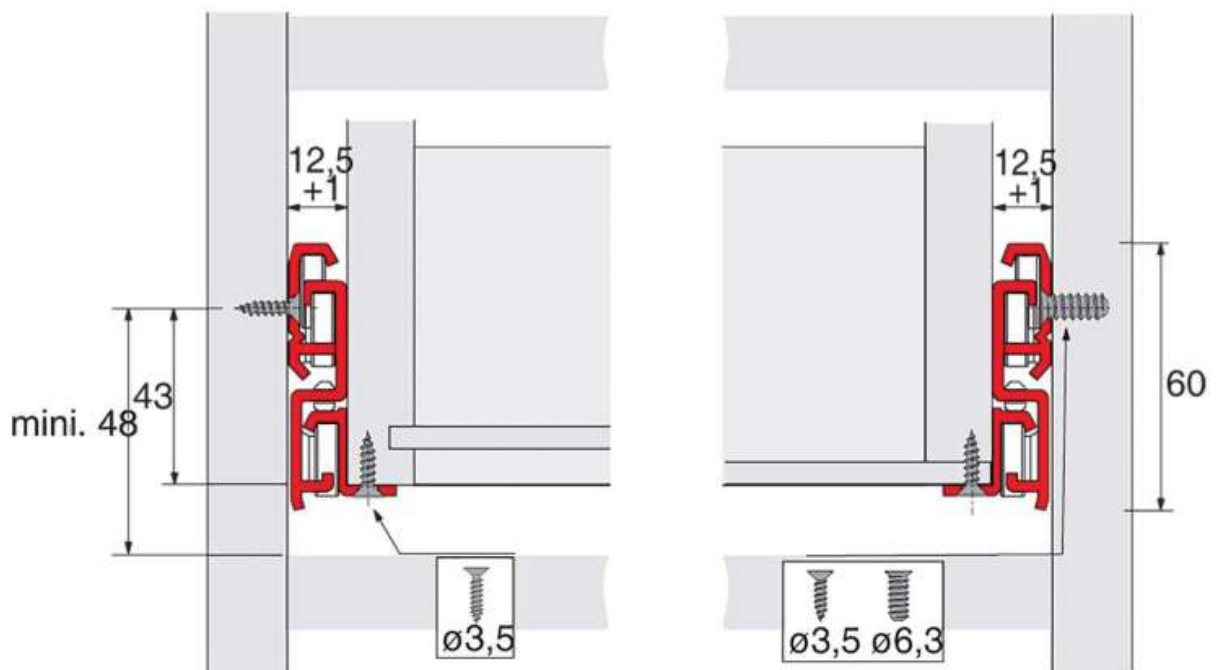

COULISSES À GALETS FR6142 SORTIE TOTALE

HETTICH

<https://www.socomenal.com/coulisse-a-sortie-totale-fr-p27129>

Tel : 03 88 78 96 96

Fax : 02 43 30 26 16

www.socomenal.com