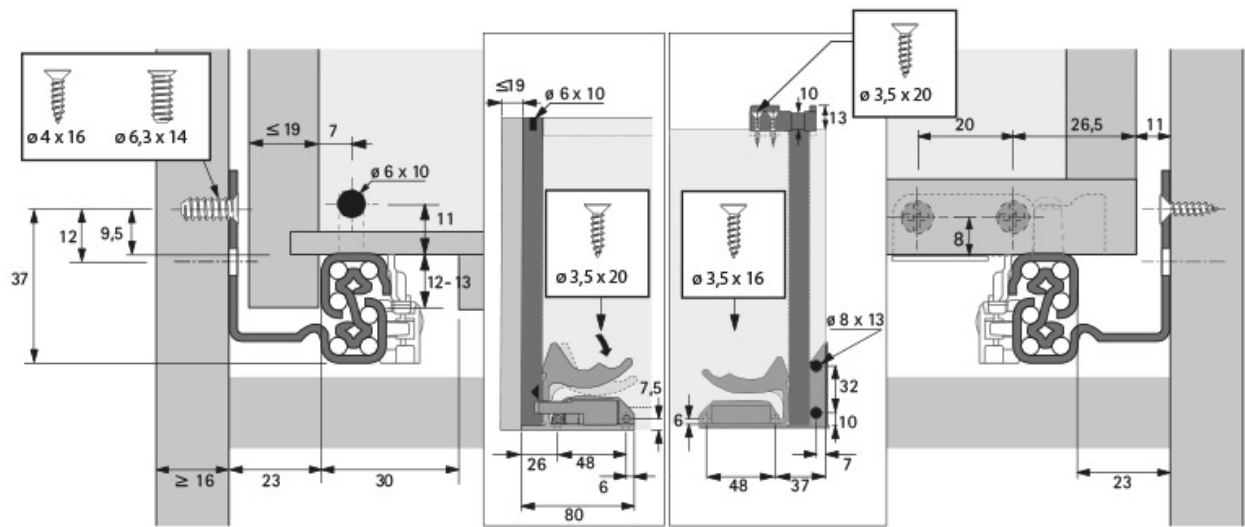

# COULISSE BOIS QUADRO V6 SILENT SYSTEM EB23

HETTICH

<https://www.socomenal.com/coulisse-bois-quadro-v6-silent-system-eb23-p61368>

Tel : 03 88 78 96 96

Fax : 02 43 30 26 16

[www.socomenal.com](http://www.socomenal.com)