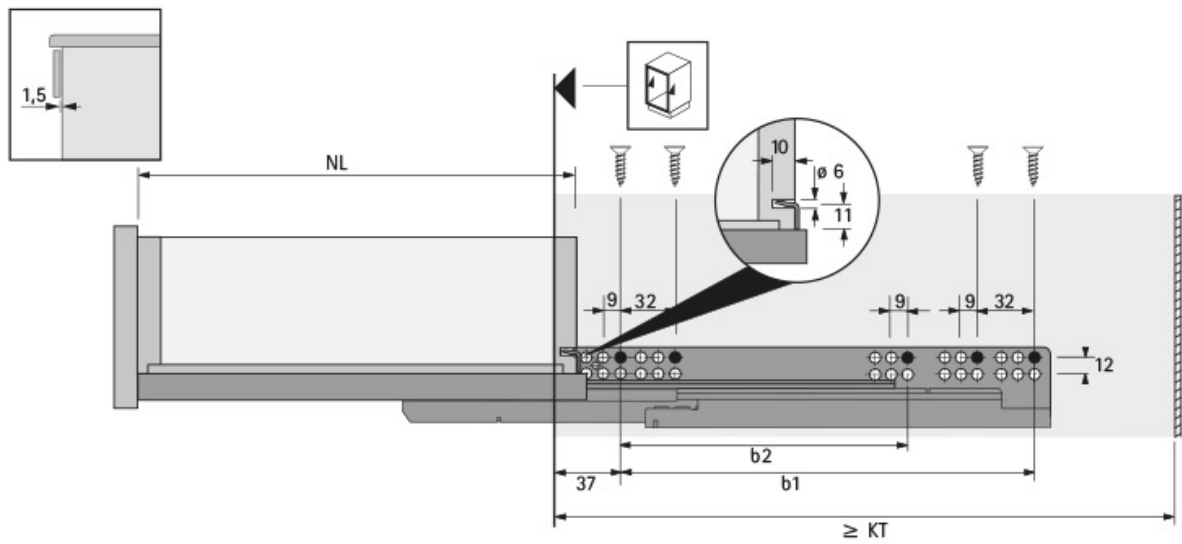

# COULISSE BOIS QUADRO V6 SILENT SYSTEM EB23

HETTICH

<https://www.socomenal.com/coulisse-bois-quadro-v6-silent-system-eb23-p61368>

Tel : 03 88 78 96 96

Fax : 02 43 30 26 16

[www.socomenal.com](http://www.socomenal.com)