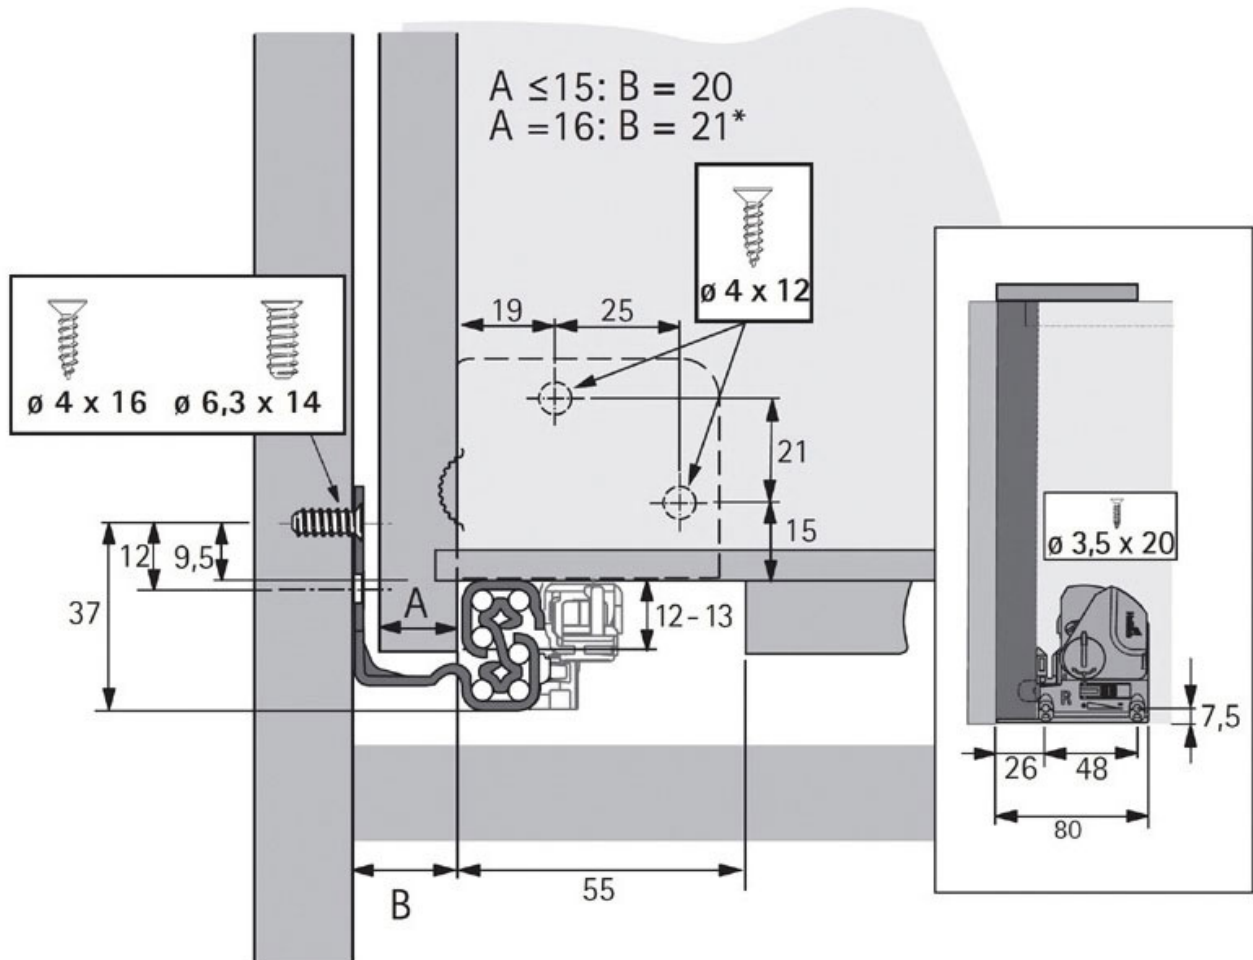

# COULISSE BOIS QUADRO 4D V6 SILENT SYSTEM

HETTICH

<https://www.socomenal.com/coulisse-quadro-4d-v6-silent-system-p56124>

Tel : 03 88 78 96 96

Fax : 02 43 30 26 16

[www.socomenal.com](http://www.socomenal.com)