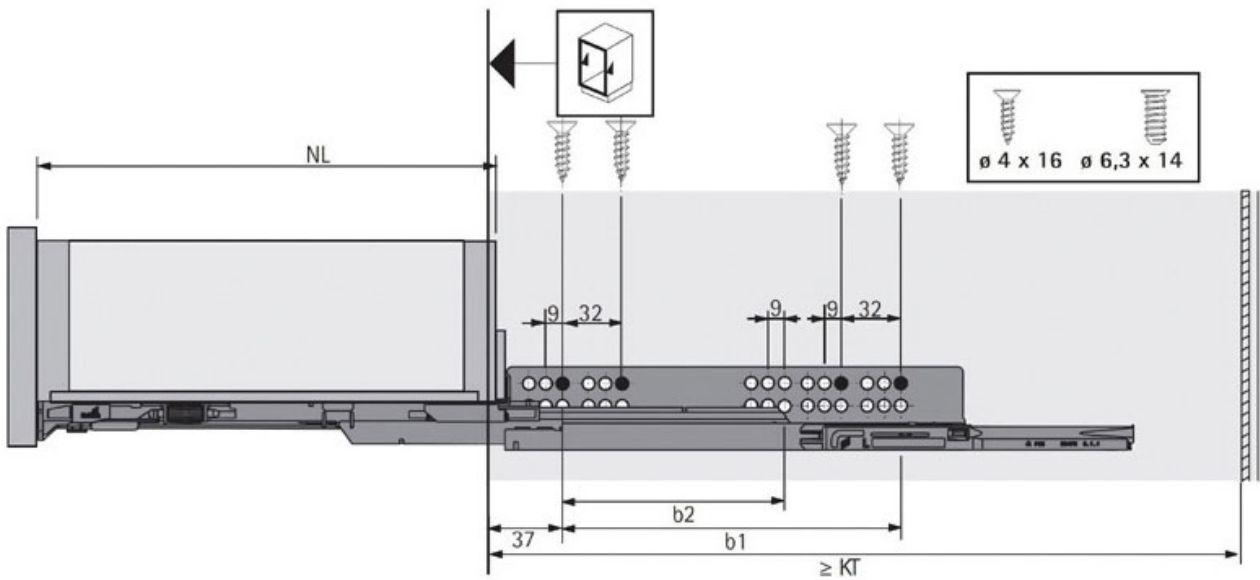

# COULISSE BOIS QUADRO 4D V6 SILENT SYSTEM

HETTICH

<https://www.socomenal.com/coulisse-quadro-4d-v6-silent-system-p56124>

Tel : 03 88 78 96 96

Fax : 02 43 30 26 16

[www.socomenal.com](http://www.socomenal.com)