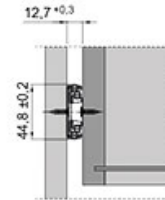

COULISSES À BILLES FIXATION LATÉRALE 45 KG

ITAR

NL [mm]	X [mm]	Y [mm]
250	270	-
300	270	-
350	350	-
400	400	-
450	450	-
500	500	-
550	550	-
600	600	-
650	650	-
700	700	-
750	750	-

<https://www.socomenal.com/coulisses-a-billes-fixation-laterale-45-kg-p65971>