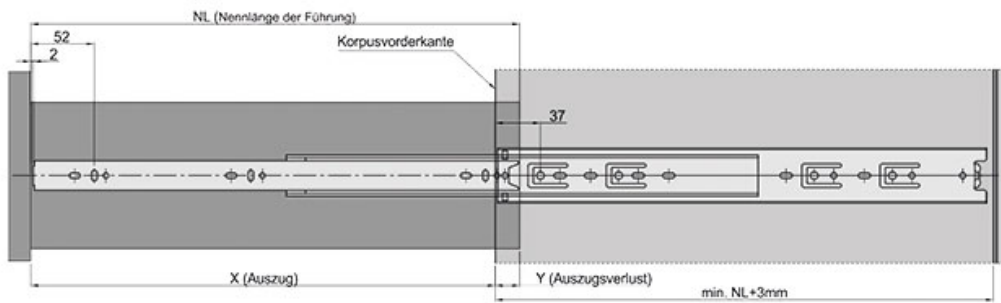

COULISSES À BILLES FIXATION LATÉRALE 45 KG

ITAR

NL [mm]	X [mm]	Y [mm]
250	270	-
300	270	-
350	350	-
400	400	-
450	450	-
500	500	-
550	550	-
600	600	-
650	650	-
700	700	-
750	750	-

<https://www.socomenal.com/coulisses-a-billes-fixation-laterale-45-kg-p65971>