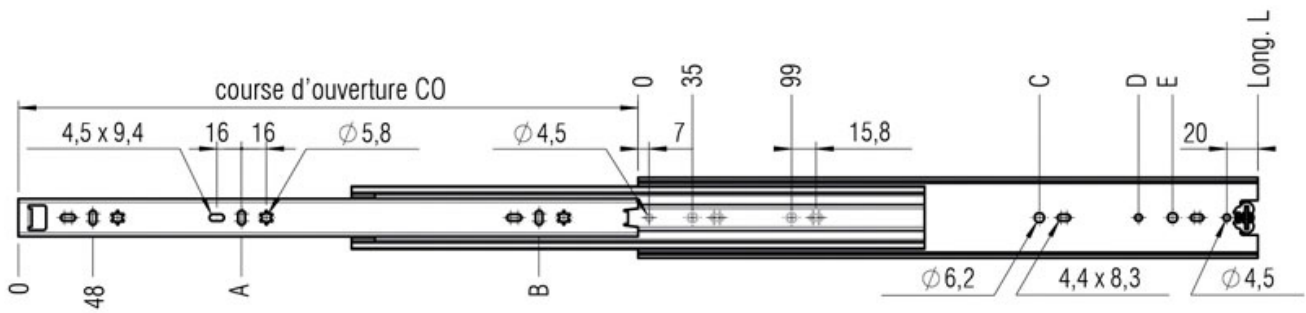

# COULISSE À BILLES SORTIE TOTALE FR5052

FILTERER

**Filterer**

<https://www.socomenal.com/coulisses-de-tiroir-a-billes---90-kg---sortie-totale---fr5052-p58520>

Tel : 03 88 78 96 96

Fax : 02 43 30 26 16

[www.socomenal.com](http://www.socomenal.com)