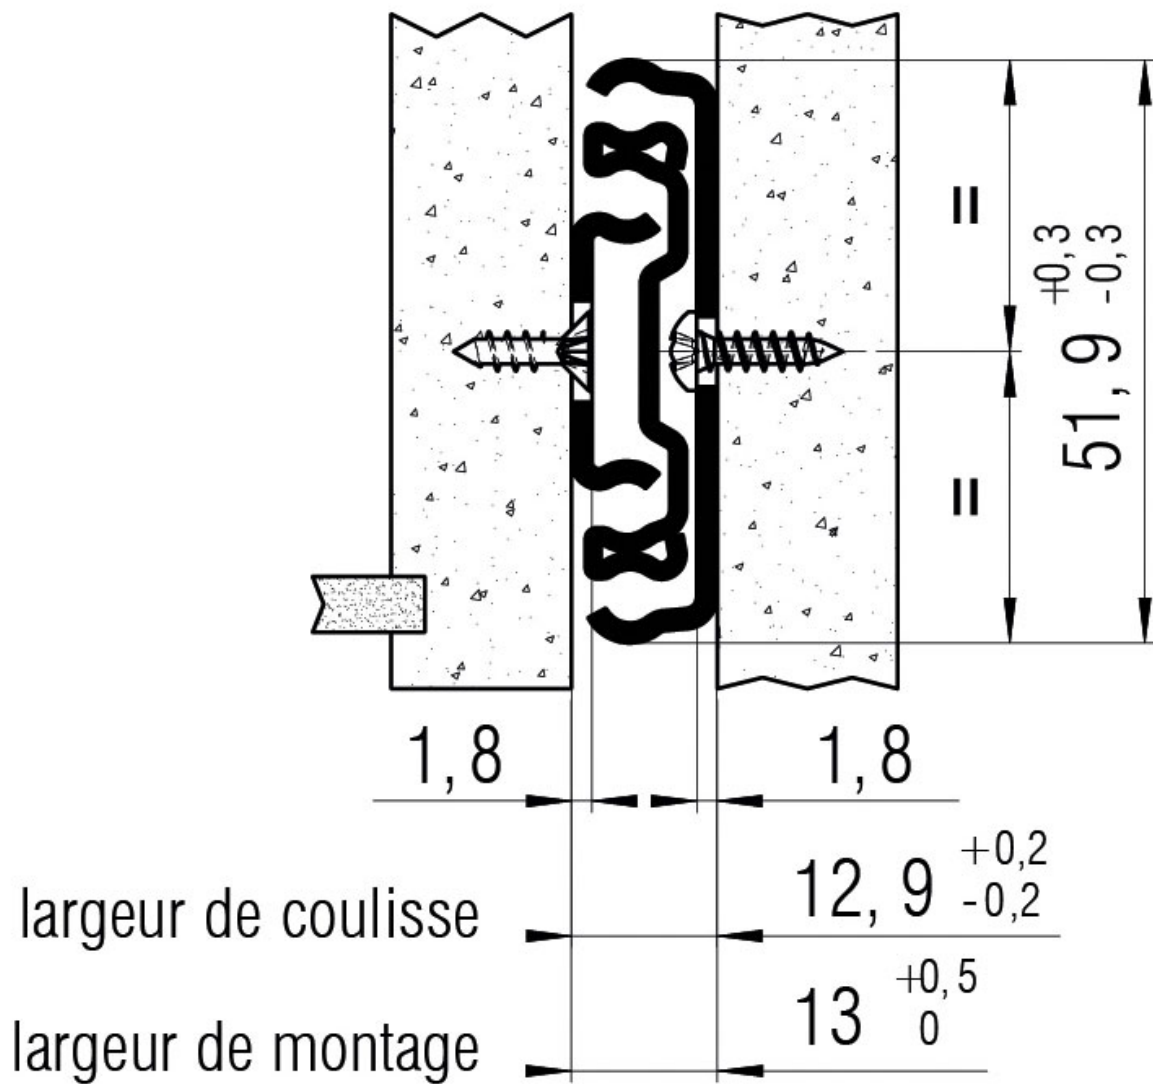

# COULISSE À BILLES SORTIE TOTALE FR5052

FILTERER

**Filterer**

<https://www.socomenal.com/coulisses-de-tiroir-a-billes---90-kg---sortie-totale---fr5052-p58520>

Tel : 03 88 78 96 96

Fax : 02 43 30 26 16

[www.socomenal.com](http://www.socomenal.com)