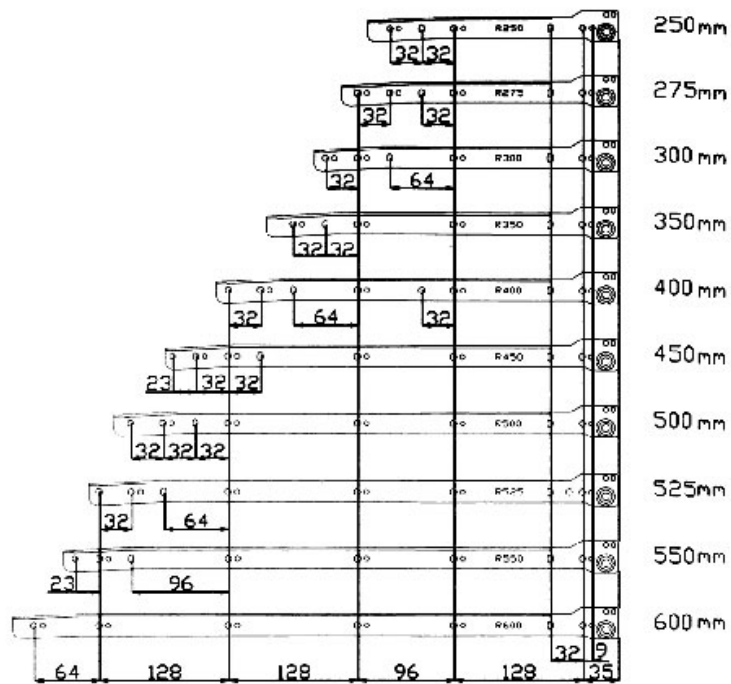

COULISSES À GALETS SORTIE 3/4

GILARDI

<https://www.socomenal.com/coulisses-de-tiroir-a-galets-sortie-3-4-p1547>

Tel : 03 88 78 96 96

Fax : 02 43 30 26 16

www.socomenal.com