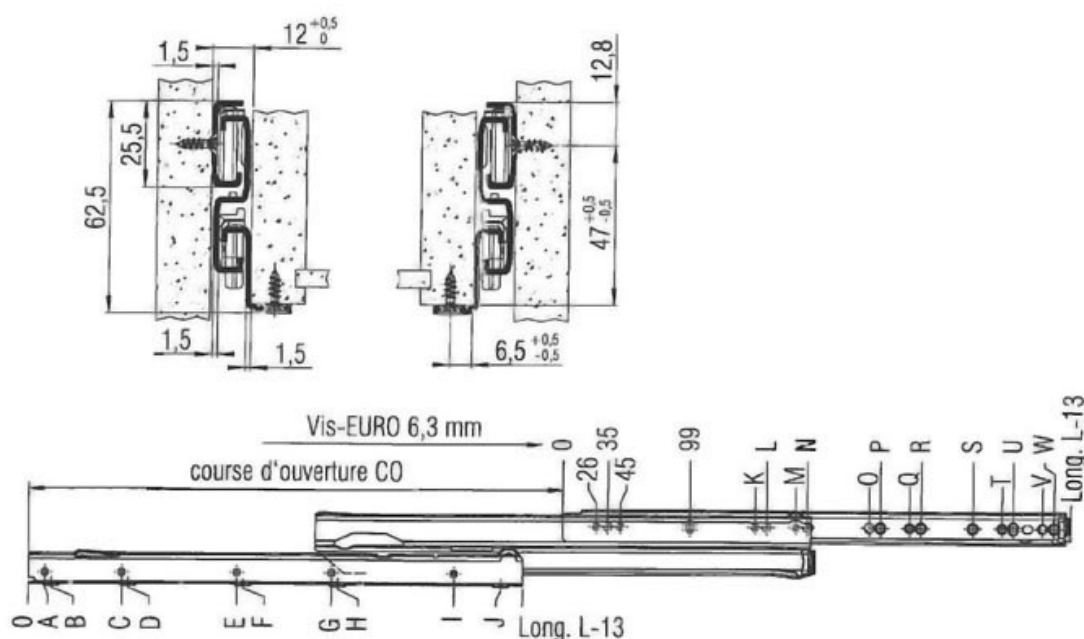

# COULISSES À GALETS FR6500 SORTIE TOTALE

FILTERER

**Filterer**

perçages pour vis Agglo 3,5 mm

L	CO	A	B	C	D	E	F	G	H	I	J	K	L	M	N	O	P	Q	R	S	T	U	V	Poids paire (kg)	Ref. blanc	
200	200		42								170	122	131	154	163										0,79	083 06500 20001
250	250		28								220	186	195	218	227										0,97	083 06500 25001
300	320		46		142						270	250		282			227						259	1,18	083 06500 30001	
350	370	27	32	187	192					283	320	250		282	291		227						259	1,36	083 06500 35001	
400	420	13	18	237	242					333	370	250		282	291		227						259	1,54	083 06500 40001	
450	470	31	36	287	292					383	420	250	259	282	291		387	410					419	1,73	083 06500 45001	
500	550	17	22	113	118	337	342			433	470	250	259	282	291	442	419	474	483				451	1,94	083 06500 50001	
550	570	35	40	163	168	387	392			483	520	250	259	282	291	506	483	538					515	2,11	083 06500 55001	
600	620	21	26	213	218	437	442			533	570	250	259	282	291	506	483	538	547				515	2,29	083 06500 60001	
650	670	39	44	263	268	487	492			583	620	250	259	282	291	506	483	538	547				515	2,48	083 06500 65001	
700	750	25	30	185	190	313	318	537	542	633	670	250	259	282	291	506	483	538	547				515	2,67	083 06500 70001	
750	770	43	48	235	240	363	368	587	592	683	720	250	259	282	291	506	515	538	547	675	698	707	730	2,85	083 06500 75001	
800	820	29	34	221	226	413	418	637	642	733	770	250	259	282	291	506	515	538	547	739	762	771		3,05	083 06500 80001	