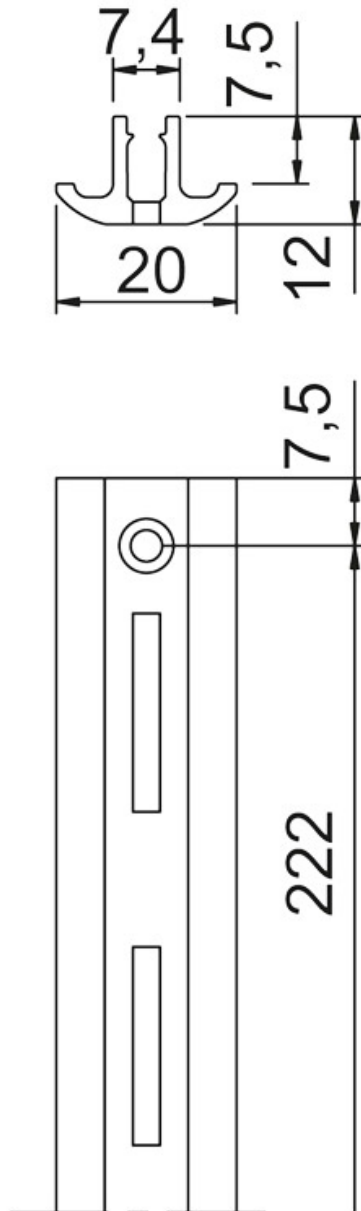

Encastrée

À recouvrement

<https://www.socomenal.com/cremaillere-en-recouvrement-r-p4898>

CRÉMAILLÈRE EN RECOUVREMENT R ALUMINIUM

SOFADI

<https://www.socomenal.com/cremaille-en-recouvrement-r-p4898>

Tel : 03 88 78 96 96

Fax : 02 43 30 26 16

www.socomenal.com

CRÉMAILLÈRE EN RECOUVREMENT R ALUMINIUM

SOFADI

<https://www.socomenal.com/cremaille-en-recouvrement-r-p4898>

Tel : 03 88 78 96 96

Fax : 02 43 30 26 16

www.socomenal.com