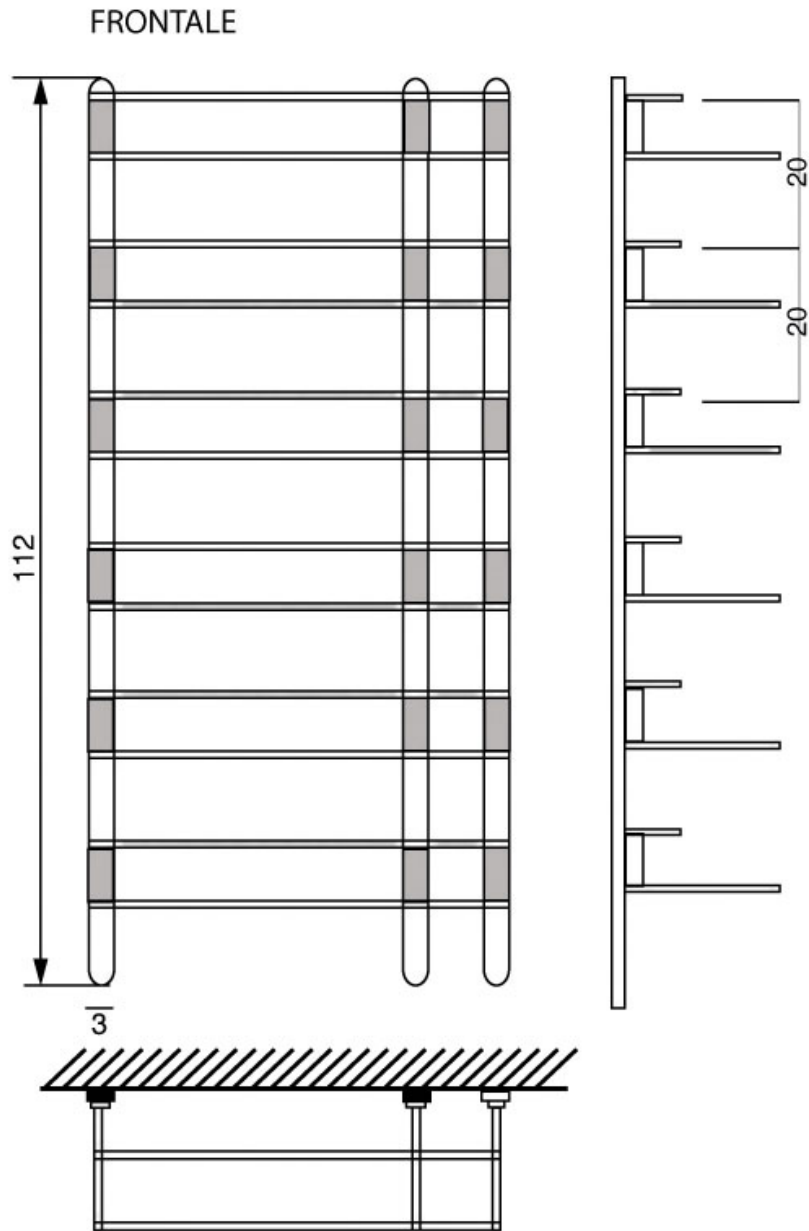

CRÉMAILLÈRES POUR RANGE CHAUSSURES

AMBOS

<https://www.socomenal.com/cremailles-pour-range-chaussures-p59070>

Tel : 03 88 78 96 96

Fax : 02 43 30 26 16

www.socomenal.com