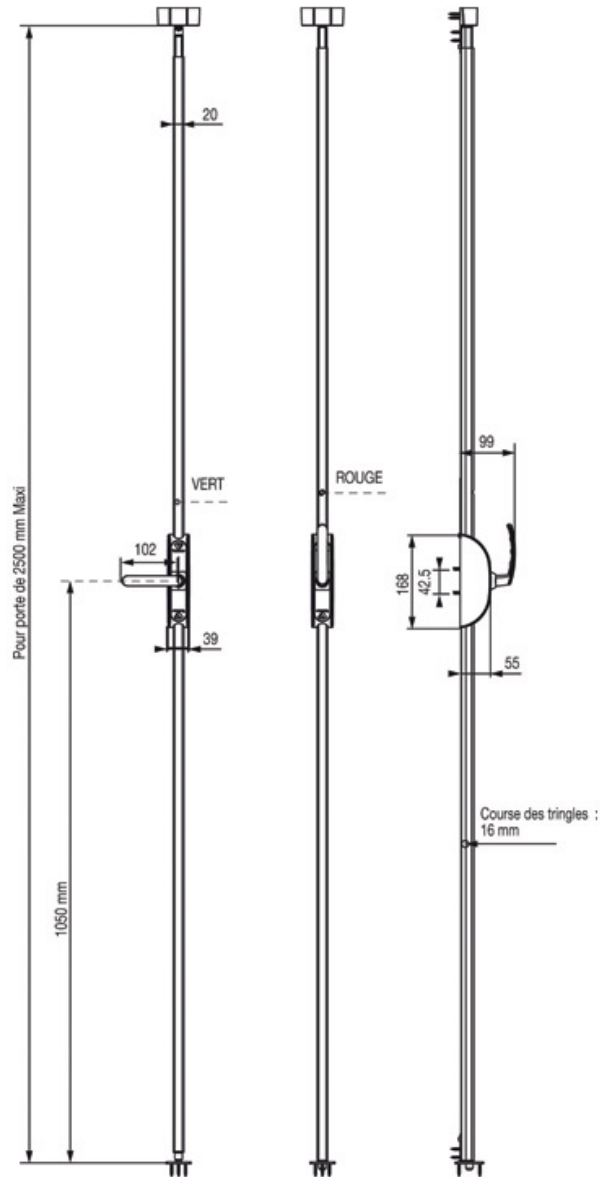

CRÉMONE À BÉQUILLE VÉOLIS

VACHETTE

Vachette
ASSA ABLOY

<https://www.socomenal.com/cremone-a-bequille-veolis-p9919>

Tel : 03 88 78 96 96

Fax : 02 43 30 26 16

www.socomenal.com