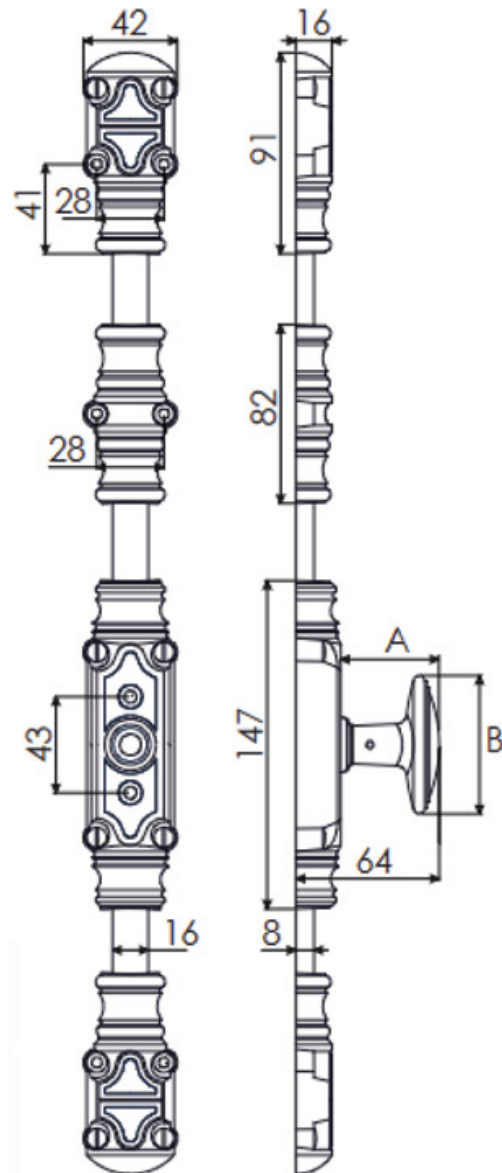

FAUSSE CRÉMONE EN FONTE 147 X 42 MM

TORBEL INDUSTRIE SA

<https://www.socomenal.com/cremone-en-fonte-p3396>

Tel : 03 88 78 96 96

Fax : 02 43 30 26 16

www.socomenal.com