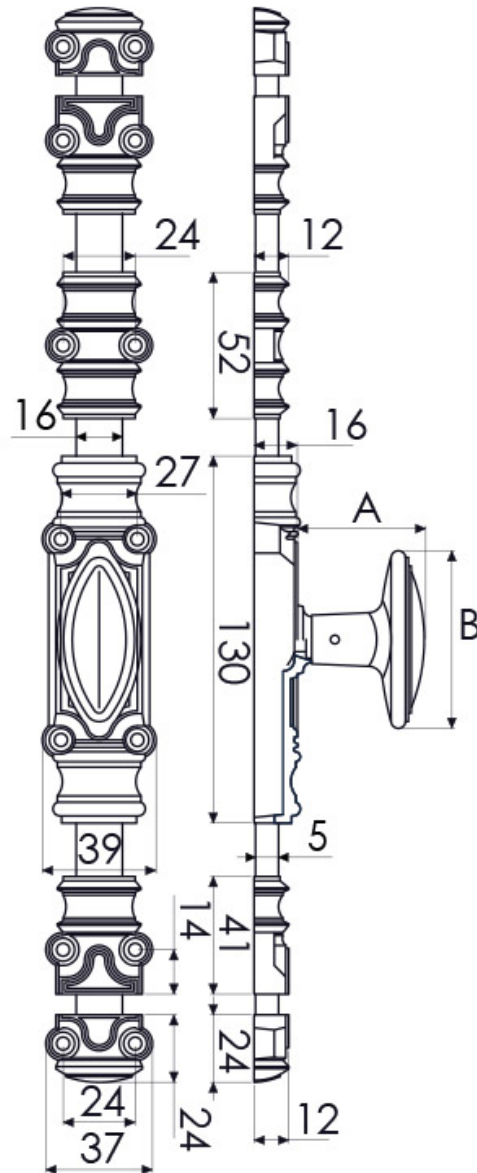

CRÉMONE EN FONTE 128 X 40 MM

TORBEL INDUSTRIE SA

<https://www.socomenal.com/cremone-fonte-p3399>

Tel : 03 88 78 96 96

Fax : 02 43 30 26 16

www.socomenal.com