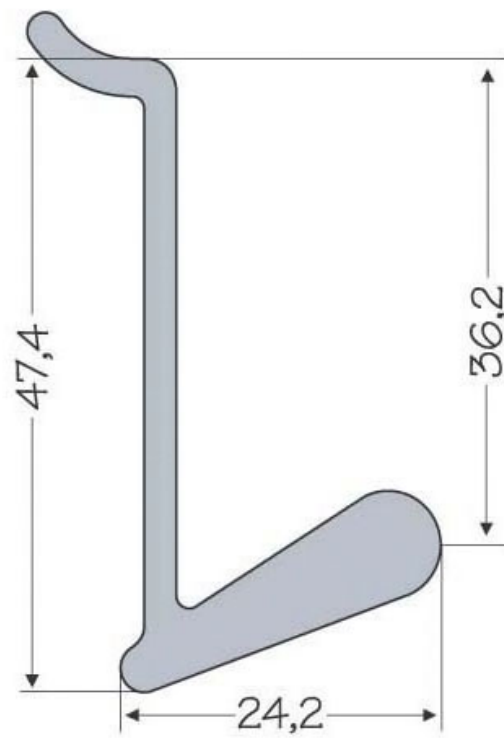

CROCHET ALUMINIUM SIMPLE

ZOBAL

ZOBAL

<https://www.socomenal.com/crochet-aluminium-simple-p10849>

Tel : 03 88 78 96 96

Fax : 02 43 30 26 16

www.socomenal.com