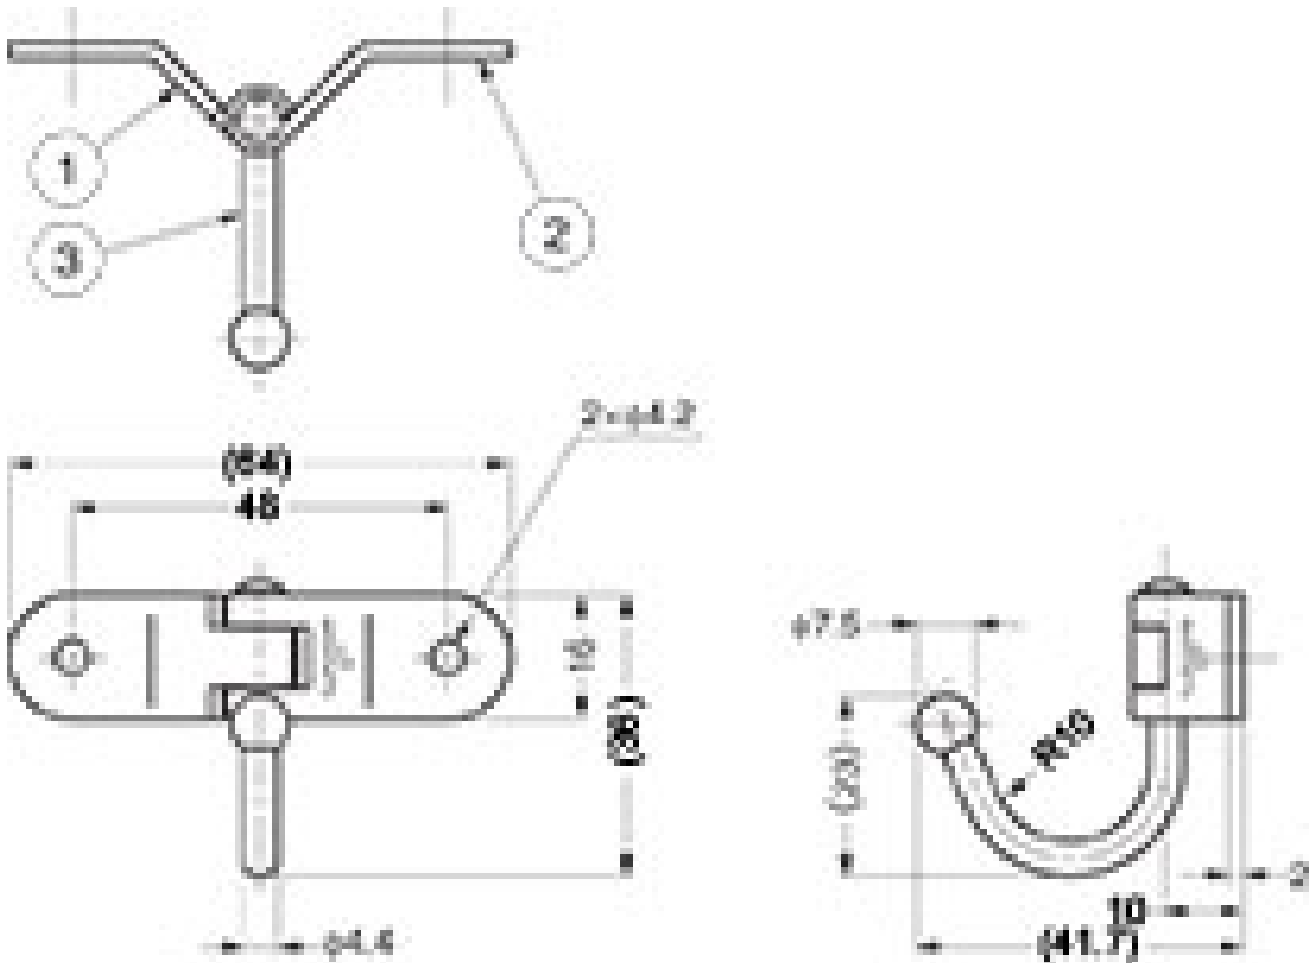

CROCHET D'ANGLE PAPILLON

SUGATSUNE

<https://www.socomenal.com/crochet-d-angle-papillon-p59865>

Tel : 03 88 78 96 96

Fax : 02 43 30 26 16

www.socomenal.com