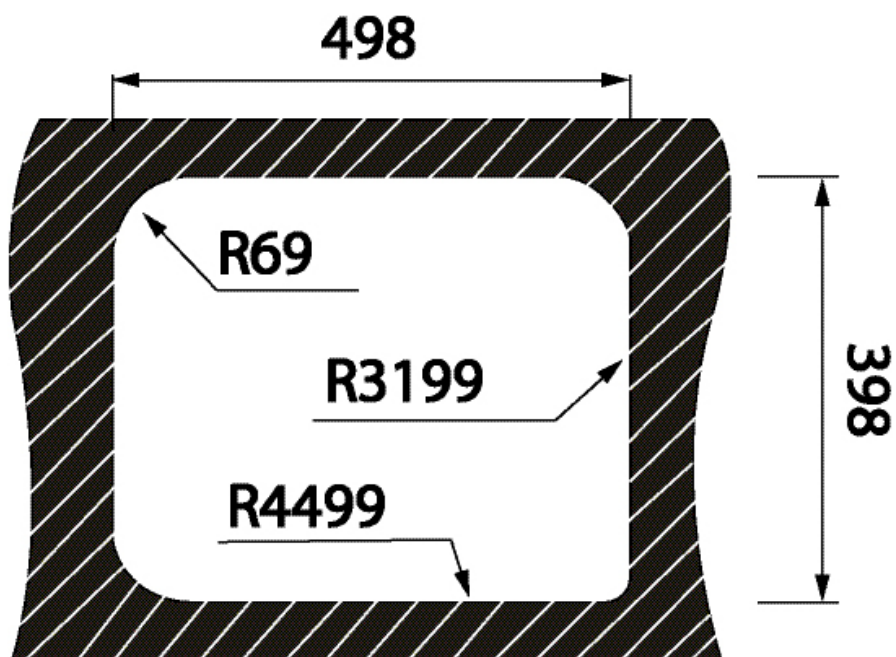

CUVE INOX RECTANGULAIRE GRAND MODÈLE

ITAR

<https://www.socomenal.com/cuve-inox-rectangulaire-grand-modele-p9412>

Tel : 03 88 78 96 96

Fax : 02 43 30 26 16

www.socomenal.com

CUVE INOX RECTANGULAIRE GRAND MODÈLE

ITAR

<https://www.socomenal.com/cuve-inox-rectangulaire-grand-modele-p9412>

Tel : 03 88 78 96 96

Fax : 02 43 30 26 16

www.socomenal.com