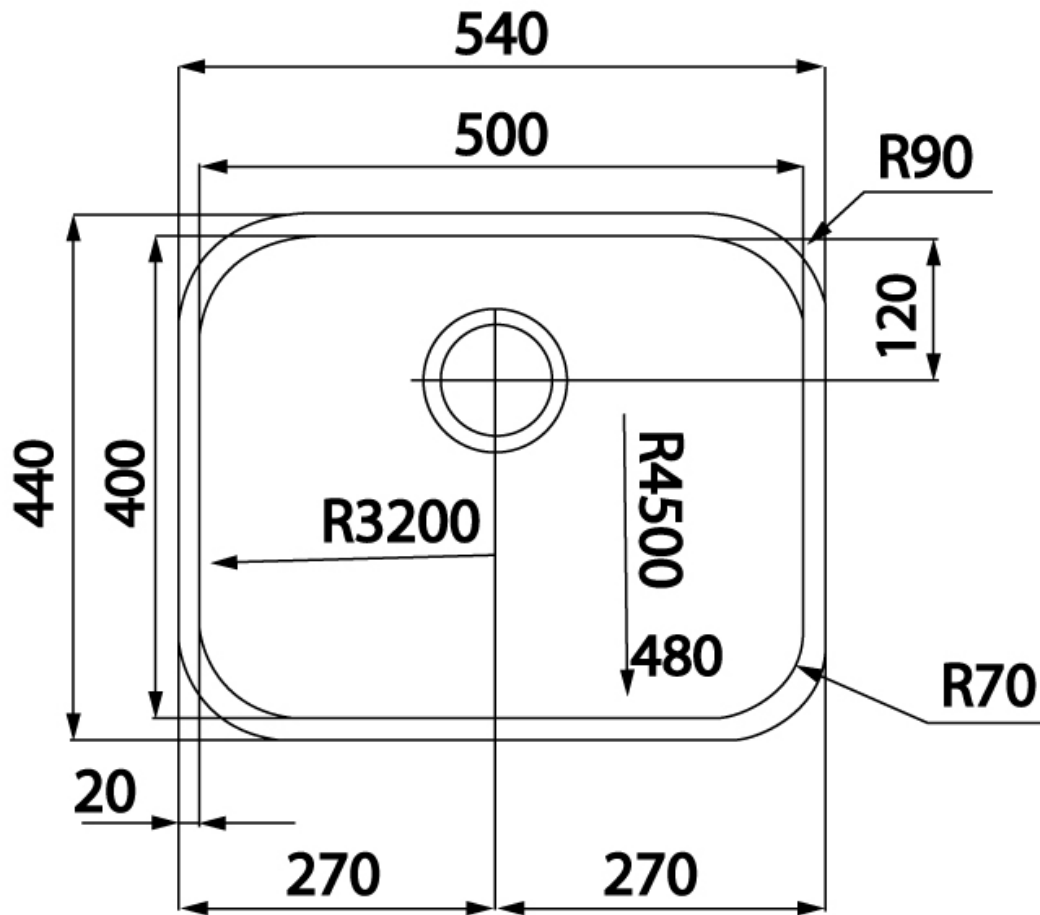

CUVE INOX RECTANGULAIRE GRAND MODÈLE

ITAR

<https://www.socomenal.com/cuve-inox-rectangulaire-grand-modele-p9412>

Tel : 03 88 78 96 96

Fax : 02 43 30 26 16

www.socomenal.com

CUVE INOX RECTANGULAIRE GRAND MODÈLE

ITAR

<https://www.socomenal.com/cuve-inox-rectangulaire-grand-modele-p9412>

Tel : 03 88 78 96 96

Fax : 02 43 30 26 16

www.socomenal.com