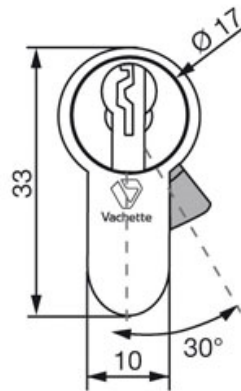

CYLINDRE DOUBLE ENTRÉE V5

VACHETTE

Vachette
ASSA ABLOY

<https://www.socomenal.com/cylindre-double-entree-v5-p9797>

Tel : 03 88 78 96 96

Fax : 02 43 30 26 16

www.socomenal.com