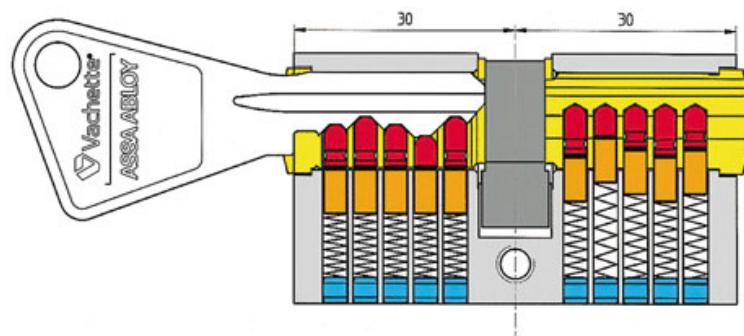

CYLINDRE DOUBLE ENTRÉE V5

VACHETTE

 Vachette
ASSA ABLOY

<https://www.socomenal.com/cylindre-double-entree-v5-p9797>

Tel : 03 88 78 96 96

Fax : 02 43 30 26 16

www.socomenal.com

CYLINDRE DOUBLE ENTRÉE V5

VACHETTE

 Vachette
ASSA ABLOY

<https://www.socomenal.com/cylindre-double-entree-v5-p9797>

Tel : 03 88 78 96 96

Fax : 02 43 30 26 16

www.socomenal.com