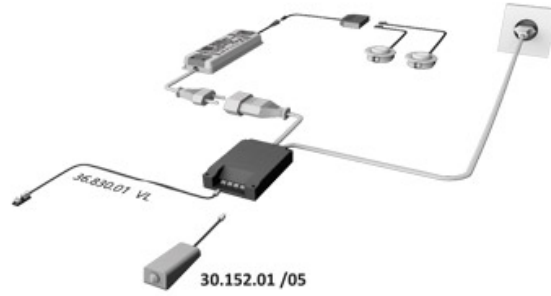

DETECTEUR DE MOUVEMENT MULTISWITCH

HALEMEIER

HALEMEIER

Max. 4x 30.152.01 / 30.152.05

<https://www.socomenal.com/detecteur-de-mouvement-multiswitch-p64832>

Tel : 03 88 78 96 96

Fax : 02 43 30 26 16

www.socomenal.com