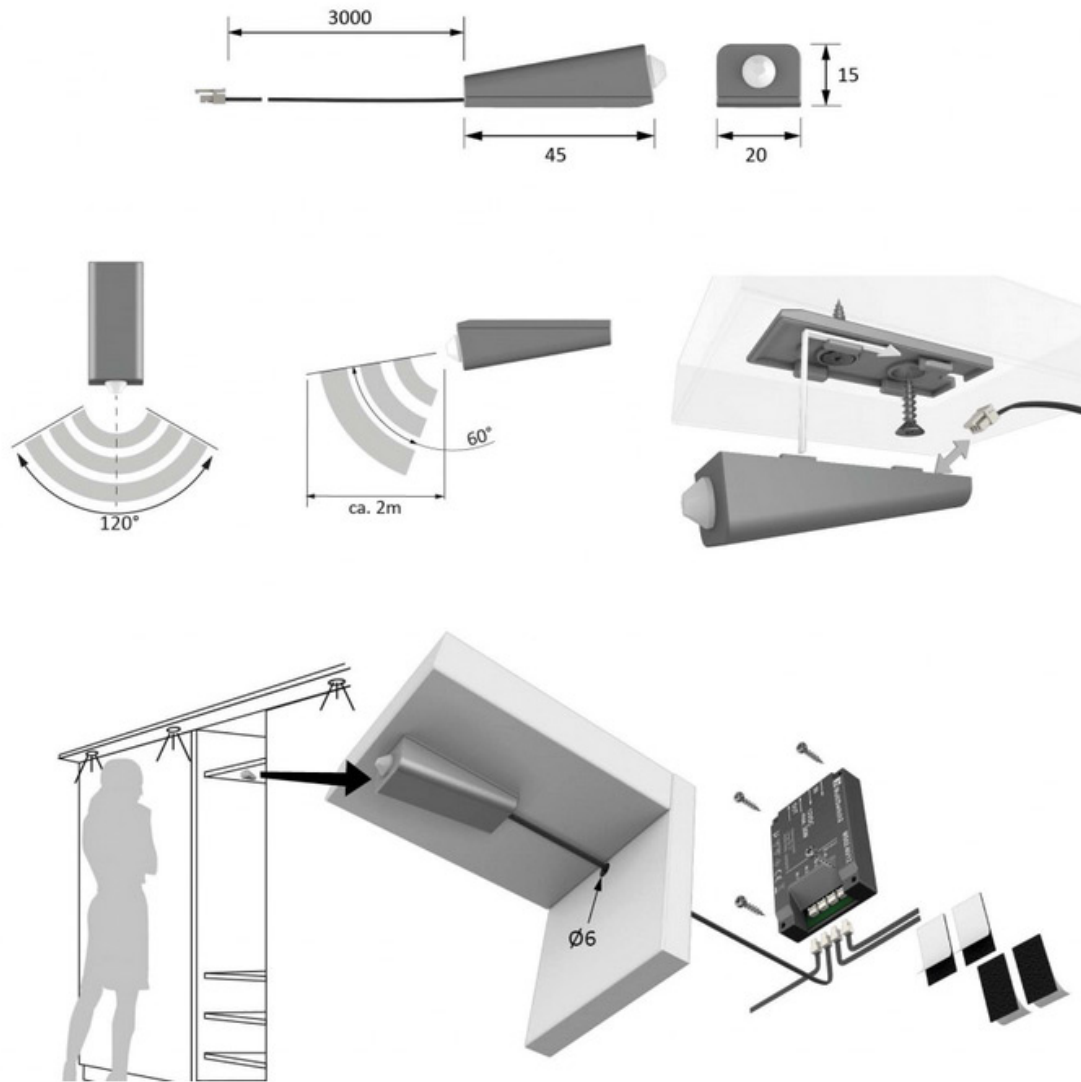

DETECTEUR DE MOUVEMENT MULTISWITCH

HALEMEIER

HALEMEIER

<https://www.socomenal.com/detecteur-de-mouvement-multiswitch-p64832>

Tel : 03 88 78 96 96

Fax : 02 43 30 26 16

www.socomenal.com