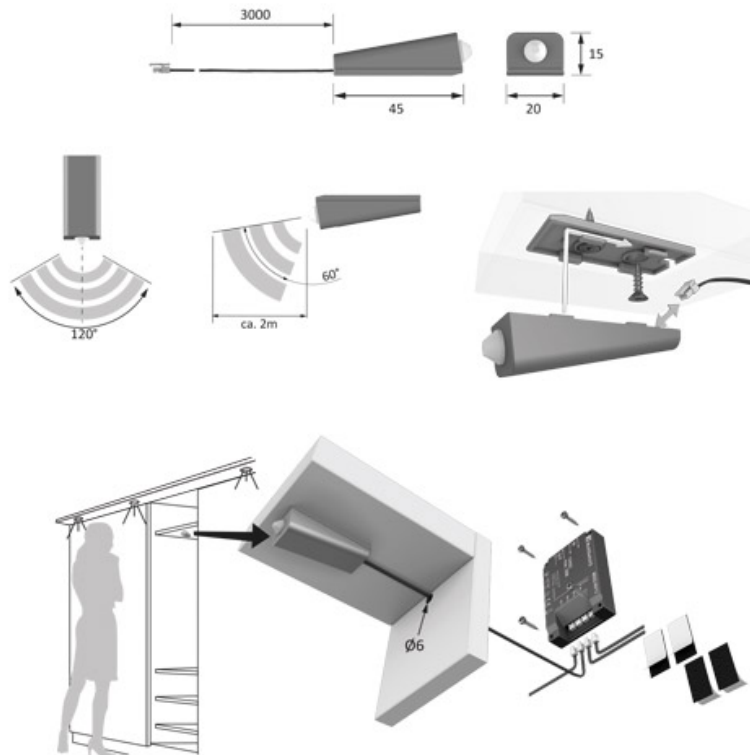

DETECTEUR DE MOUVEMENT MULTISWITCH

HALEMEIER

HALEMEIER

Max. 4x 30.152.01 / 30.152.05

<https://www.socomenal.com/detecteur-de-mouvement-multiswitch-p64832>

Tel : 03 88 78 96 96

Fax : 02 43 30 26 16

www.socomenal.com