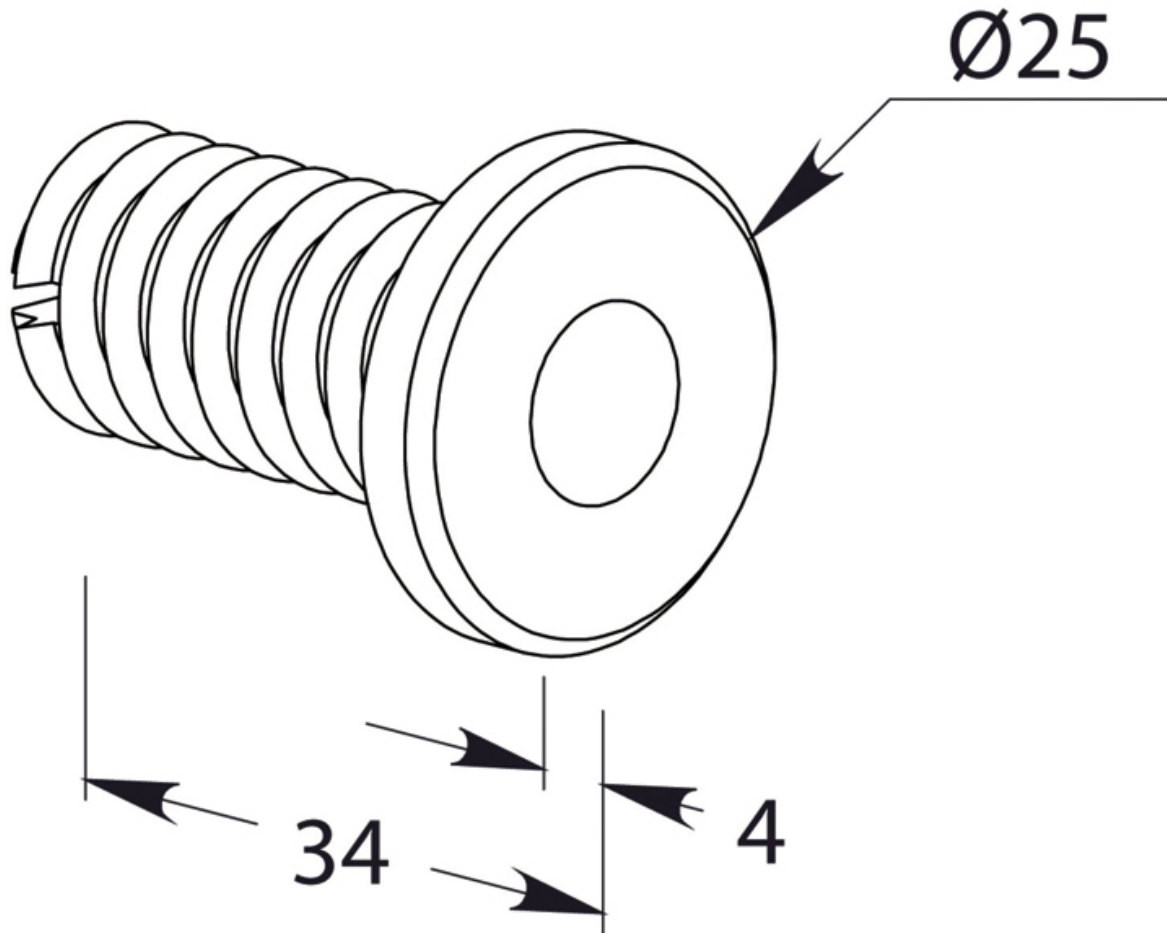

DOUILLE INOX FIXATION EN FAÇADE

CUIVRINOX

<https://www.socomenal.com/douille-inox-fixation-en-facade-p2140>

Tel : 03 88 78 96 96

Fax : 02 43 30 26 16

www.socomenal.com