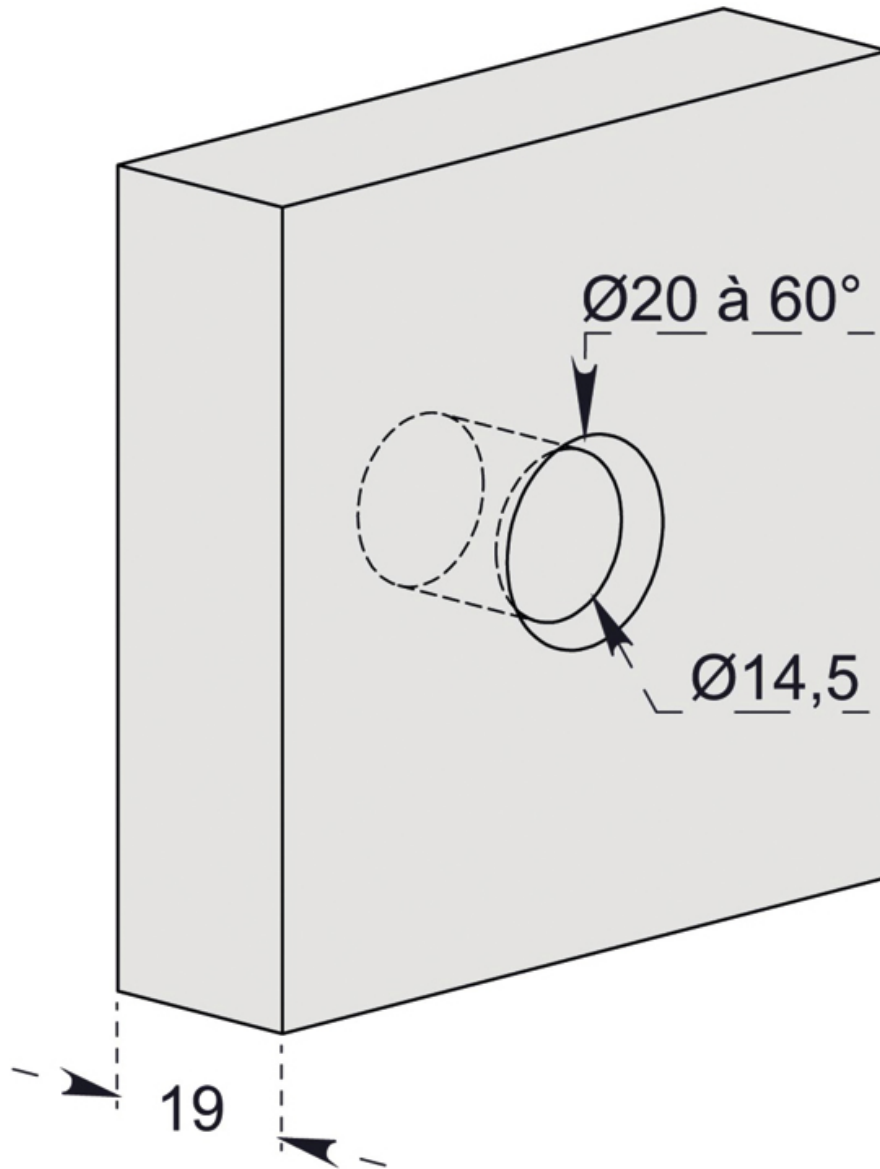

# DOUILLE INOX FIXATION EN FAÇADE

CUIVRINOX

<https://www.socomenal.com/douille-inox-fixation-en-facade-p2140>

Tel : 03 88 78 96 96

Fax : 02 43 30 26 16

[www.socomenal.com](http://www.socomenal.com)