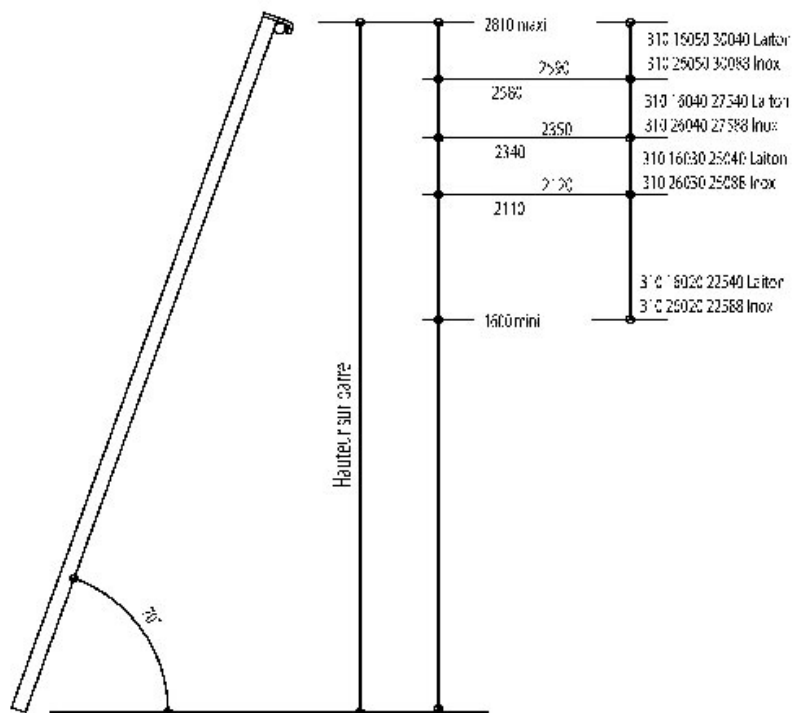

ECHELLE TUBE ROND

CUIVRINOX

<https://www.socomenal.com/echelle-tube-rond-p5106>

Tel : 03 88 78 96 96

Fax : 02 43 30 26 16

www.socomenal.com