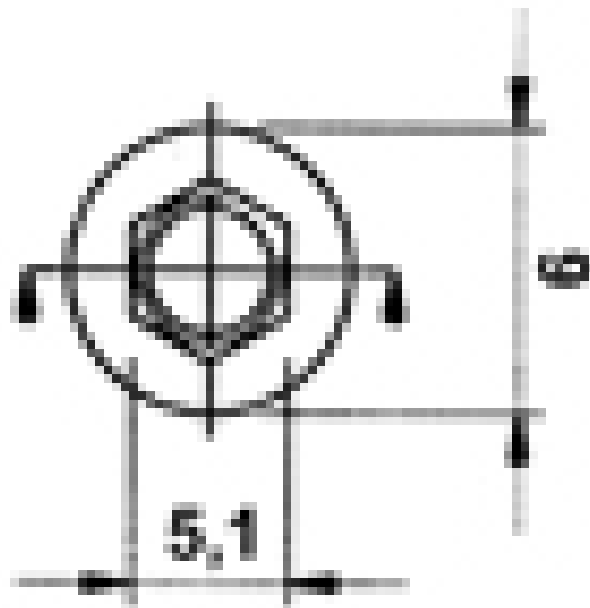

ÉCROUS À VISSER À COLLERETTE

ITALIANA FERRAMENTA

<https://www.socomenal.com/ecrous-a-visser-a-collerette-p2532>

Tel : 03 88 78 96 96

Fax : 02 43 30 26 16

www.socomenal.com