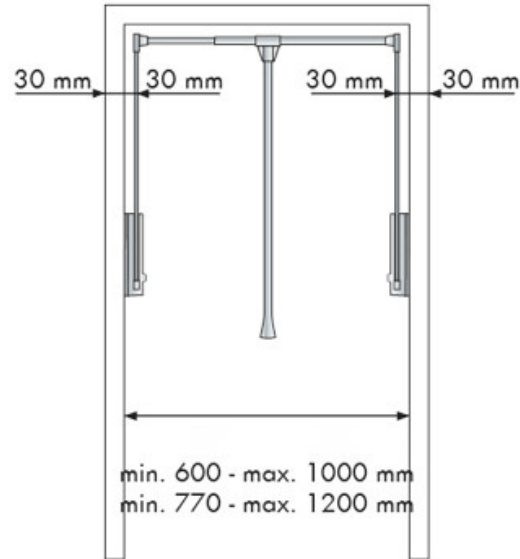

ELÉVATEUR DE PENDERIE DOUBLE

MENAGE&CONFORT

MENAGE
CONFORT

<https://www.socomenal.com/elevateur-de-penderie-double-p64704>

Tel : 03 88 78 96 96

Fax : 02 43 30 26 16

www.socomenal.com