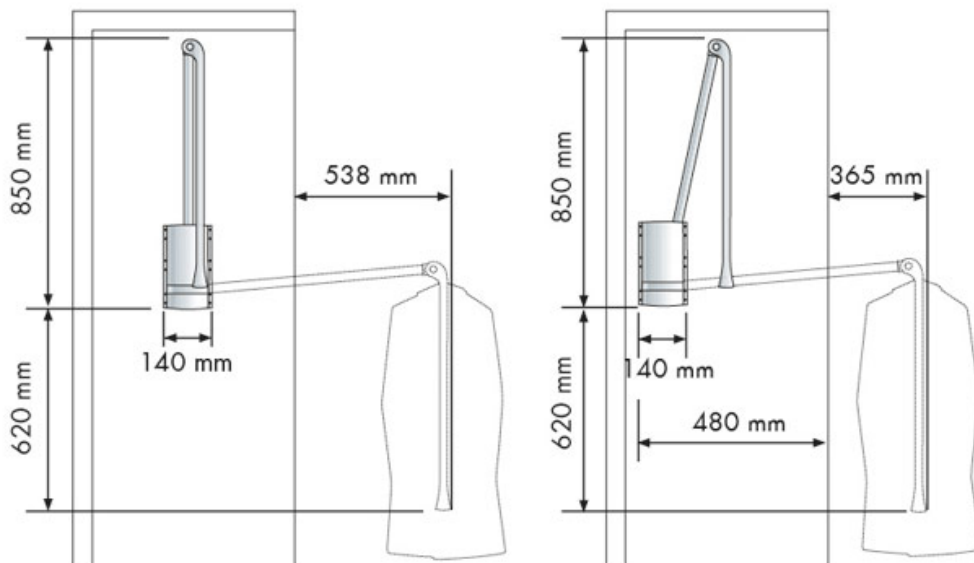

ELÉVATEUR DE PENDERIE DOUBLE

MENAGE&CONFORT

MENAGE
CONFORT

<https://www.socomenal.com/elevateur-de-penderie-double-p64704>

Tel : 03 88 78 96 96

Fax : 02 43 30 26 16

www.socomenal.com