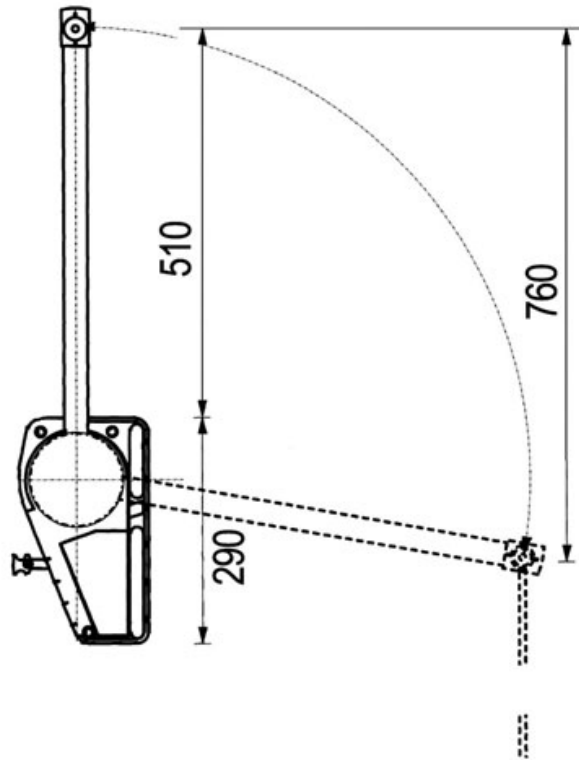

ÉLÉVATEUR DOUBLE À CHARGE RÉGLABLE SUPER LIFT

AMBOS

<https://www.socomenal.com/elevateur-double-a-charge-reglable-p8550>

Tel : 03 88 78 96 96

Fax : 02 43 30 26 16

www.socomenal.com