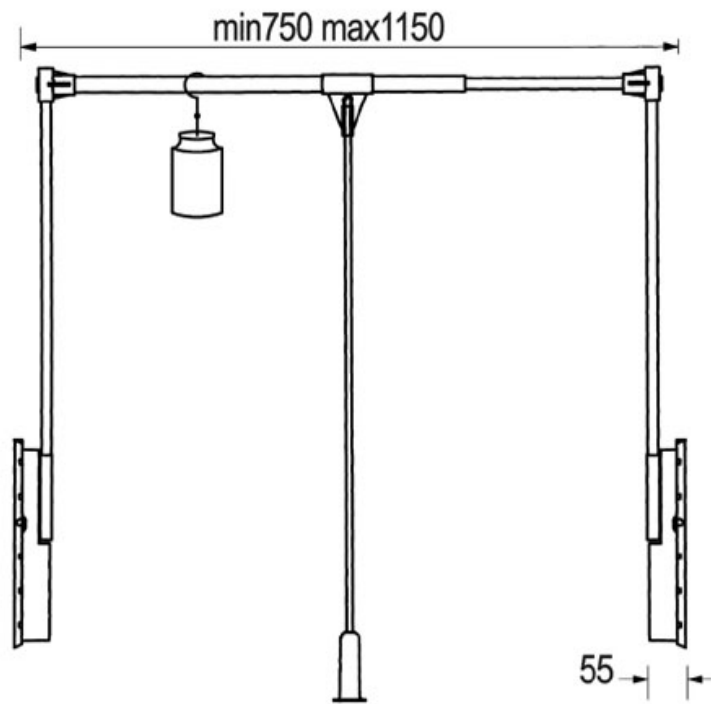

ÉLÉVATEUR DOUBLE À CHARGE RÉGLABLE SUPER LIFT

AMBOS

<https://www.socomenal.com/elevateur-double-a-charge-reglable-p8550>

Tel : 03 88 78 96 96

Fax : 02 43 30 26 16

www.socomenal.com

ÉLÉVATEUR DOUBLE À CHARGE RÉGLABLE SUPER LIFT