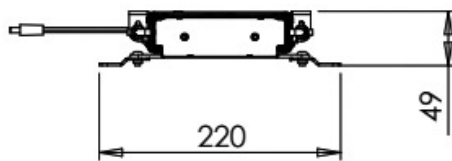

ELÉVATEUR ÉCRAN PLAT COURSE 600

ITAR

VESA 200x200

VESA 100x100, 100x200

<https://www.socomenal.com/elevateur-pour-ecran-plat-p59570>

Tel : 03 88 78 96 96

Fax : 02 43 30 26 16

www.socomenal.com