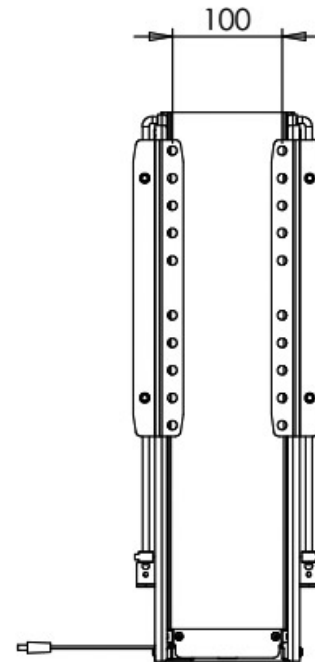

ELÉVATEUR ÉCRAN PLAT COURSE 600

ITAR

VESA 200x200

VESA 100x100, 100x200

<https://www.socomenal.com/elevateur-pour-ecran-plat-p59570>

Tel : 03 88 78 96 96

Fax : 02 43 30 26 16

www.socomenal.com