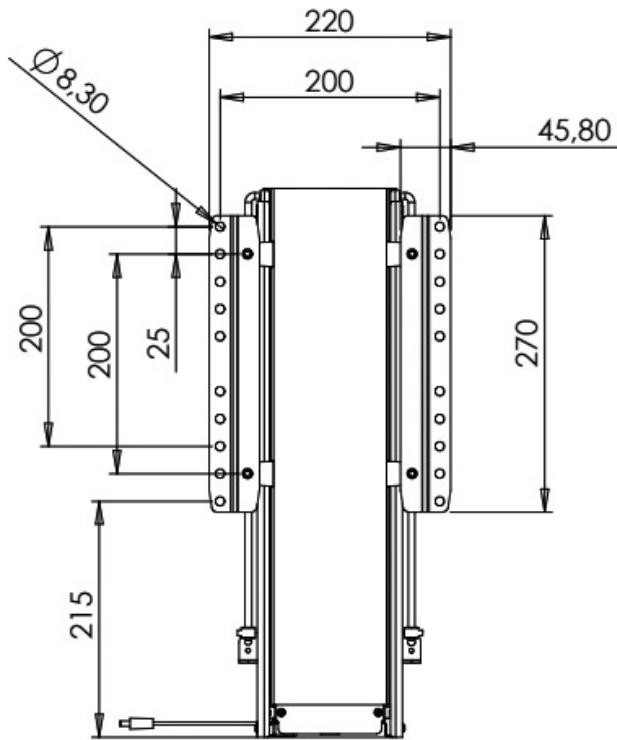

ELÉVATEUR ÉCRAN PLAT COURSE 600

ITAR

VESA 200x200

VESA 100x100, 100x200

<https://www.socomenal.com/elevateur-pour-ecran-plat-p59570>

Tel : 03 88 78 96 96

Fax : 02 43 30 26 16

www.socomenal.com