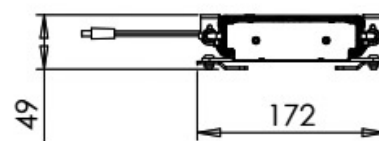

ELÉVATEUR ÉCRAN PLAT COURSE 600

ITAR

VESA 200x200

VESA 100x100, 100x200

<https://www.socomenal.com/elevateur-pour-ecran-plat-p59570>

Tel : 03 88 78 96 96

Fax : 02 43 30 26 16

www.socomenal.com