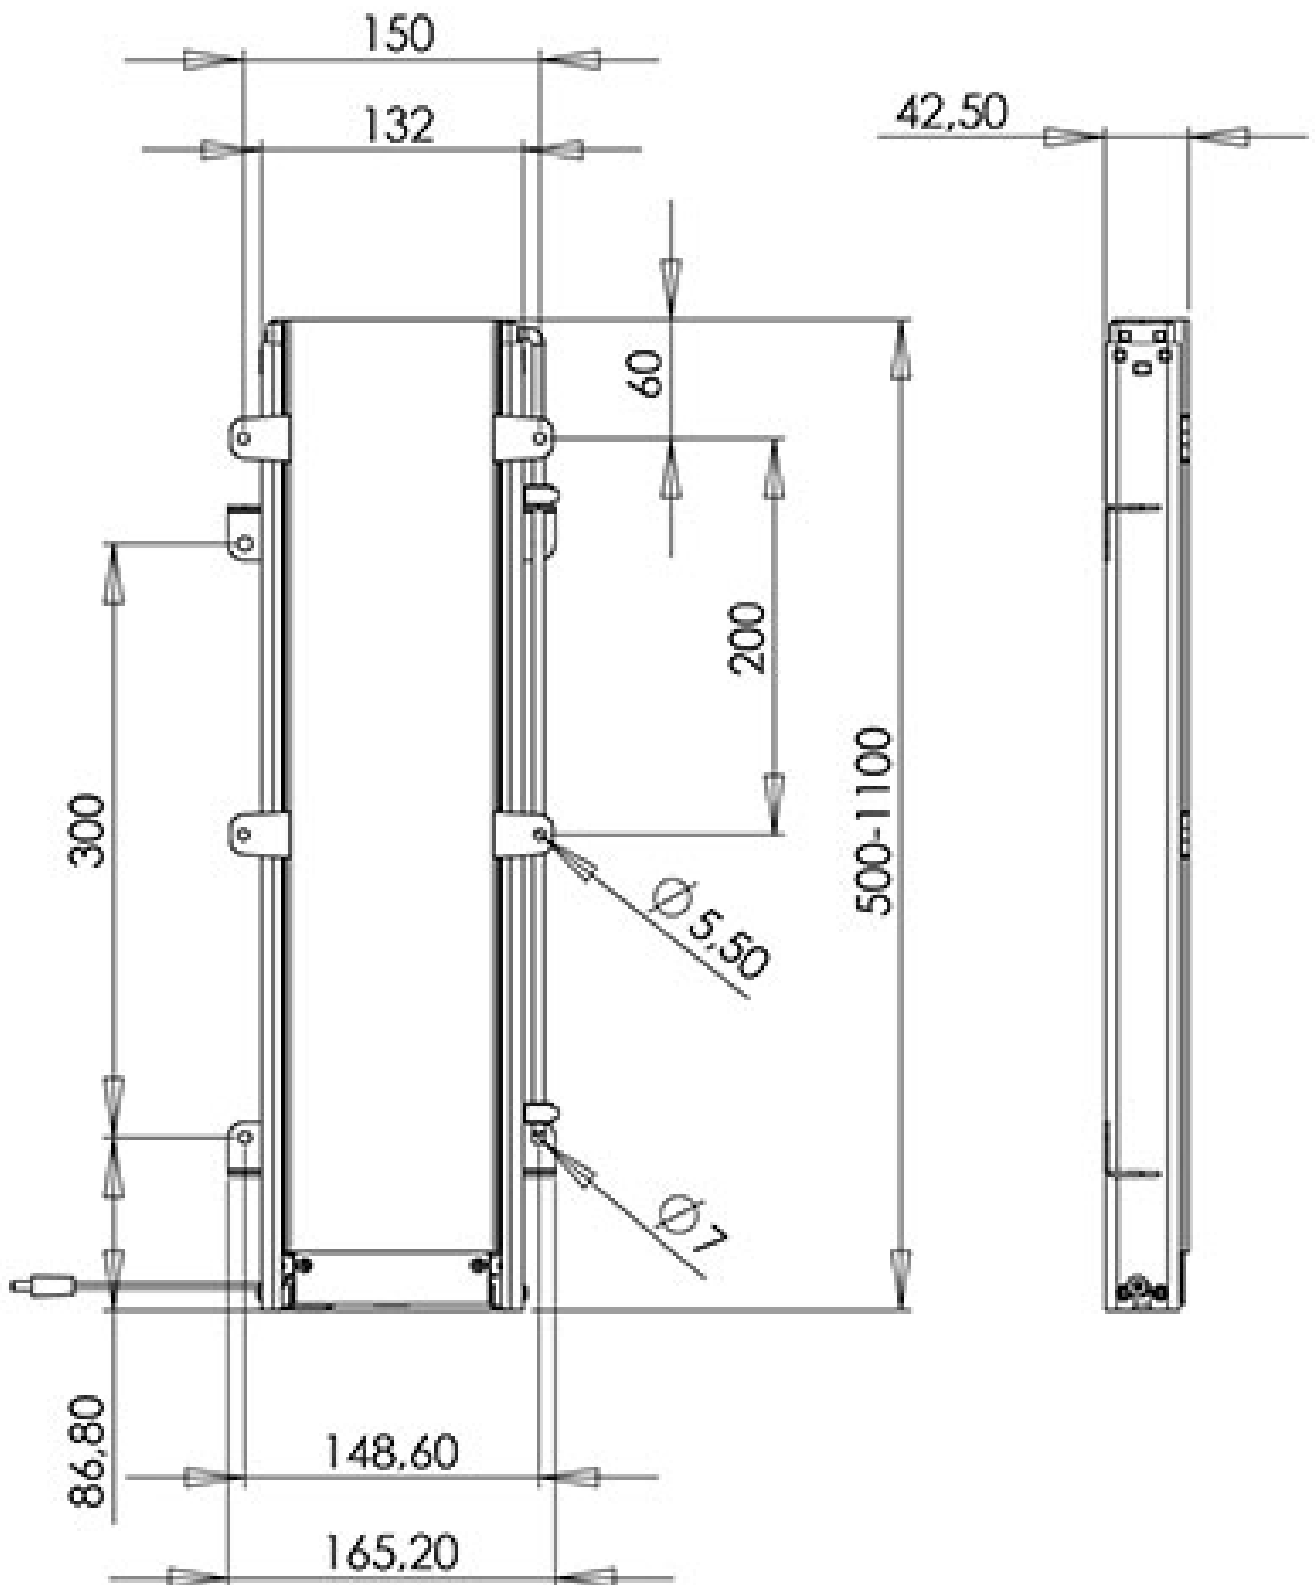

ELÉVATEUR ÉCRAN PLAT COURSE 600

ITAR

<https://www.socomenal.com/elevateur-pour-ecran-plat-p59570>

Tel : 03 88 78 96 96

Fax : 02 43 30 26 16

www.socomenal.com