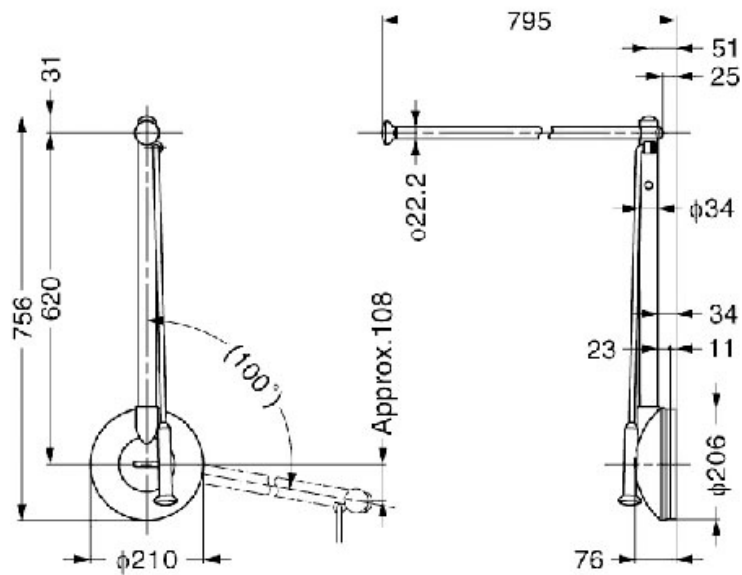

# ÉLÉVATEUR SIMPLE

SUGATSUNE

<https://www.socomenal.com/elevateur-simple-p4157>

Tel : 03 88 78 96 96

Fax : 02 43 30 26 16

[www.socomenal.com](http://www.socomenal.com)

<https://www.socomenal.com/elevateur-simple-p4157>