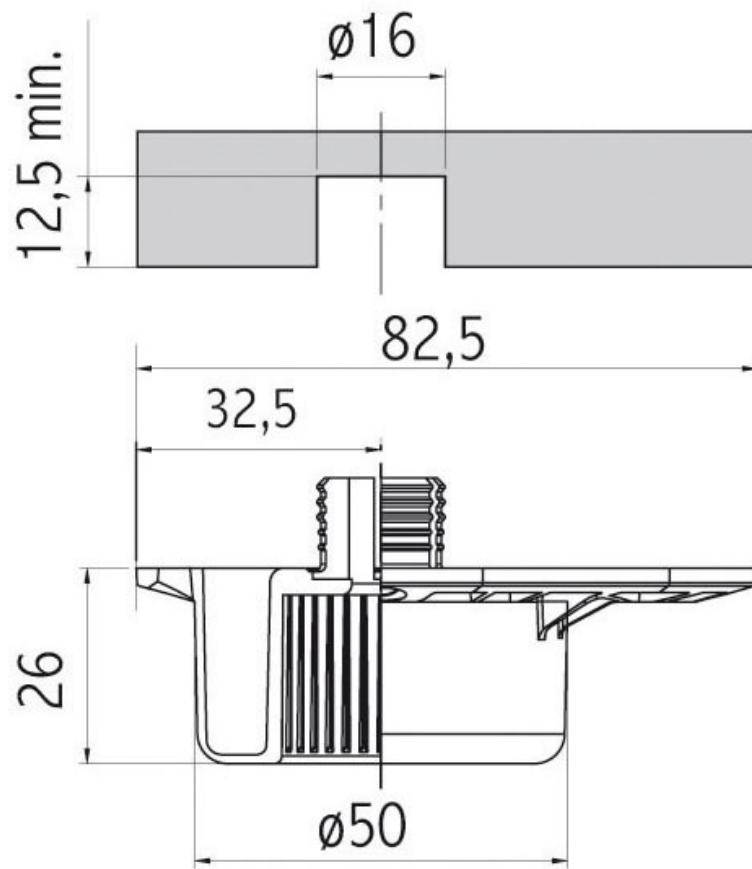

# EMBASE À TOURILLON Ø16

VOLPATO

<https://www.socomenal.com/embase-a-tourillon-o16-p10984>

Tel : 03 88 78 96 96

Fax : 02 43 30 26 16

[www.socomenal.com](http://www.socomenal.com)