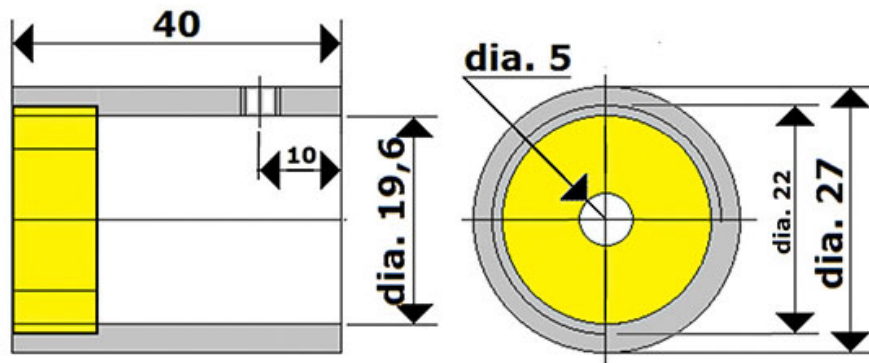

EMBASE MURALE 90°

ADLER

<https://www.socomenal.com/embase-murale-90deg-p59575>

Tel : 03 88 78 96 96

Fax : 02 43 30 26 16

www.socomenal.com

EMBASE MURALE 90°

ADLER