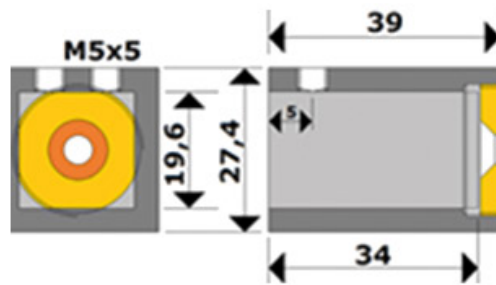

EMBASE MURALE 90°

ADLER

<https://www.socomenal.com/embase-murale-90deg-p59575>

Tel : 03 88 78 96 96

Fax : 02 43 30 26 16

www.socomenal.com

EMBASE MURALE 90°

ADLER