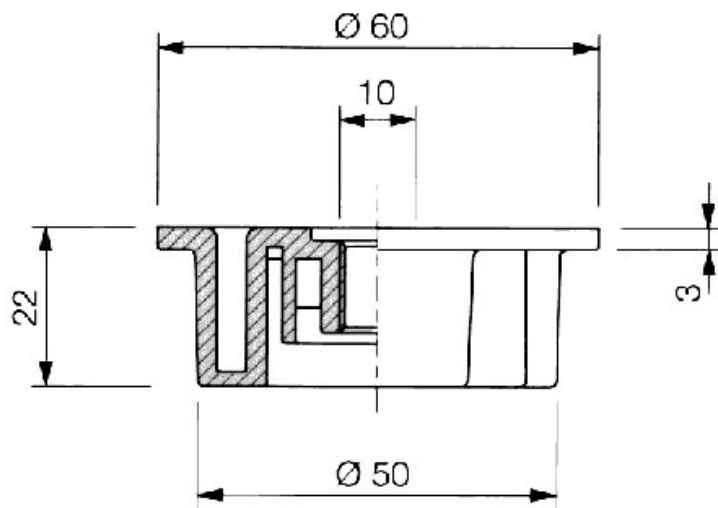

# EMBASE RONDE Ø60

VOLPATO

<https://www.socomenal.com/embase-ronde-diam60-p728>

Tel : 03 88 78 96 96

Fax : 02 43 30 26 16

[www.socomenal.com](http://www.socomenal.com)