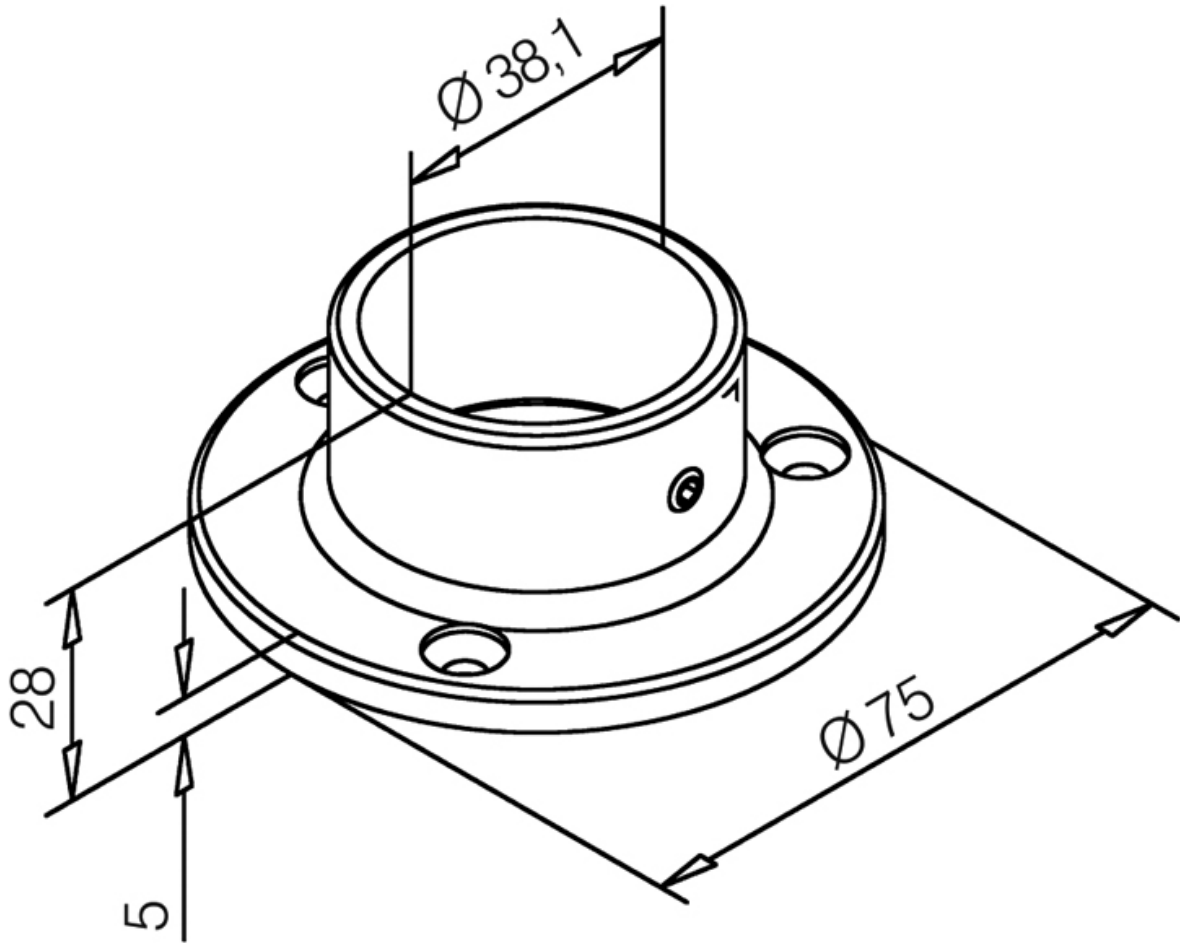

EMBASE SUR PLATINE 3 TROUS

MB2

<https://www.socomenal.com/embase-sur-platine-3-trous-p10440>

Tel : 03 88 78 96 96

Fax : 02 43 30 26 16

www.socomenal.com